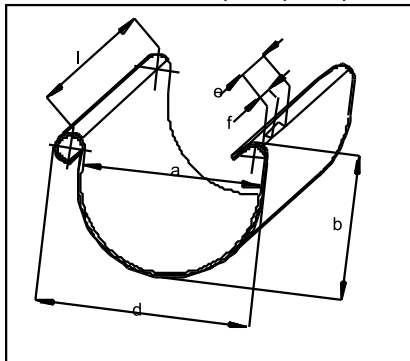

Technisches Datenblatt

Dachrinne RG 75, 100, 125, 150

Das Nocke -Nut-System bei Dachrinne und Rinnenverbindungsschale bei Dachrinne und den Ecken verhindert ein Verbeulen und Auseinanderrutschen bei Temperaturschwankungen.

Abmessungen:

Maße (mm)	RG 75	RG 100	RG 125	RG 150
a	75	100	125	150
b	63	78	94	107
d	93	117	146	171
e	25	25	25	25
f	16	16	16	16

EAN 4002644 ...

Länge l (m)	RG 75	RG 100	RG 125	RG 150	
grau	1	entfällt	070537	070551	entfällt
	2	806051	070438	070452	070469
	3	806068	070339	070353	entfällt
	4	entfällt	070131	070155	070162
braun	1	entfällt	075532	075556	entfällt
	2	806082	075433	075457	075464
	3	806099	075334	075358	entfällt
	4	entfällt	075136	075150	075167
weiß	1	entfällt	083520	083506	entfällt
	2	806143	083483	083452	entfällt
	3	806150	083278	083254	entfällt
	4	entfällt	083223	083186	entfällt
anthrazit	1	entfällt	085104	085111	entfällt
	2	entfällt	085050	085098	entfällt
	3	entfällt	085043	085081	entfällt
	4	entfällt	085036	085074	entfällt
anthrazit-metallic	2	360713	360065	306072	entfällt
	3	360706	360034	360041	entfällt