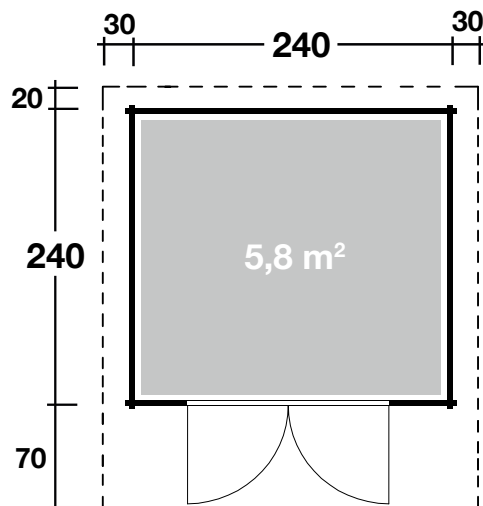

Weitere Informationen finden Sie unter: www.finnhaus.de oder im aktuellen Katalog.
Technische Änderungen, Druckfehler und Irrtümer vorbehalten.