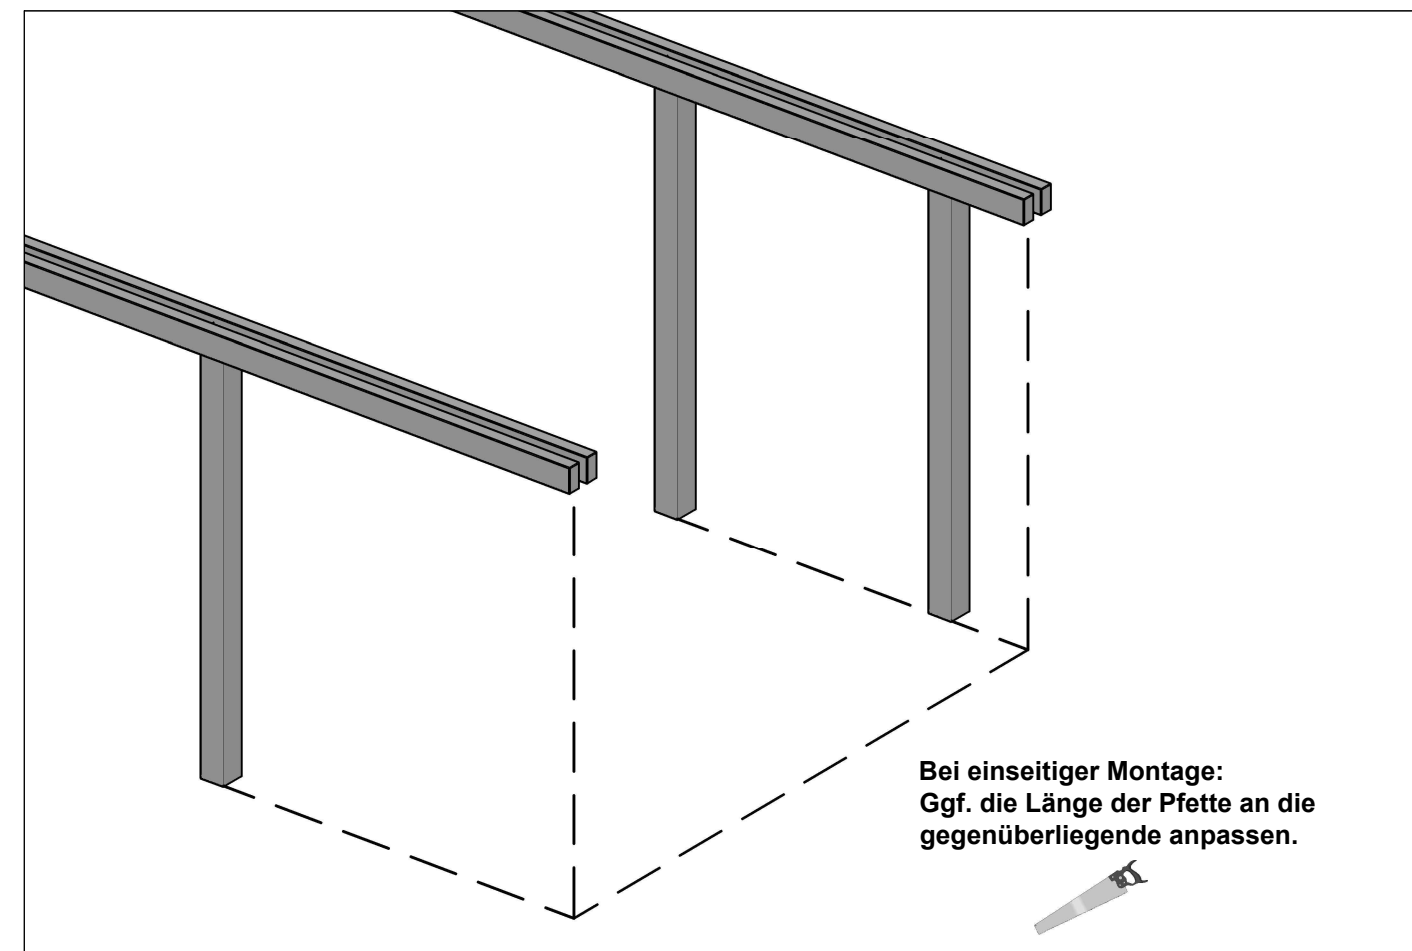

# Aufbauanleitung 309832/LH

Assembly instructions / Instructions de montage / Montagehandleiding

- |              |  |            |
|--------------|--|------------|
| 2 x C110-020 |  | 200mm, M10 |
| 1 x C110-022 |  | 220mm, M10 |
| 1 x C110-024 |  | 240mm, M10 |
| 4 x A110-39  |  | M10        |
| 4 x C110-M10 |  | M10        |
| 2 x C105-212 |  | 212cm      |
| 2 x C105-132 |  | 132cm      |

# Aufbauanleitung 309832/LH

Assembly instructions / Instructions de montage / Montagehandleiding

<p><b>A</b></p>	<p><b>2x C110-020, 200mm</b> </p> <p><b>2x A110-39</b> </p> <p><b>2x C110-M10</b> </p>	<p><b>9mm</b></p>
-----------------	--	-------------------