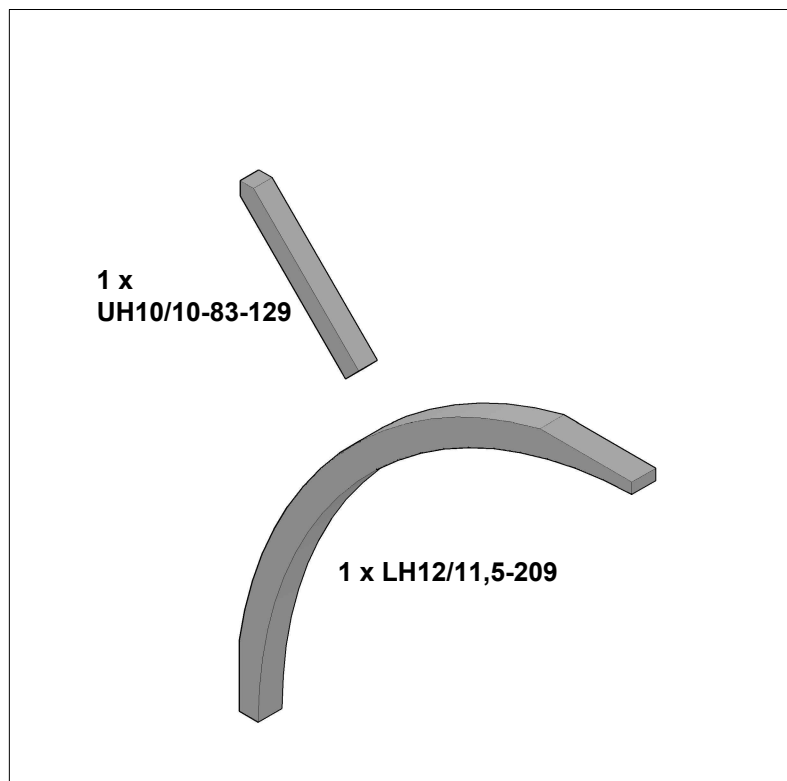

# Aufbauanleitung 309832/LH

Assembly instructions / Instructions de montage / Montagehandleiding

- |              |  |            |
|--------------|--|------------|
| 2 x C110-020 |  | 200mm, M10 |
| 1 x C110-022 |  | 220mm, M10 |
| 1 x C110-024 |  | 240mm, M10 |
| 4 x A110-39  |  | M10        |
| 4 x C110-M10 |  | M10        |
| 2 x C105-212 |  | 212cm      |
| 2 x C105-132 |  | 132cm      |

# Aufbauanleitung 309832/LH

Assembly instructions / Instructions de montage / Montagehandleiding

<p><b>A</b></p>	<p><b>2x C110-020, 200mm</b> </p> <p><b>2x A110-39</b> </p> <p><b>2x C110-M10</b> </p>	<p><b>9mm</b></p>
-----------------	--	-------------------

<p><b>B</b></p>	<p><b>für 12er Pfosten:</b></p> <p><b>1 x C110-024, 240mm</b> </p> <p><b>1 x C110-022, 220mm</b> </p> <p><b>2 x A110-39</b> </p> <p><b>2 x C110-M10</b> </p>	<p><b>10mm</b></p>
-----------------	--	--------------------

<p><b>C</b></p>	<p><b>2 x C105-132, 132mm</b> </p> <p><b>8mm</b></p>		<p><b>2 x C105-212, 212mm</b> </p> <p><b>8mm</b></p>
-----------------	--	--	--