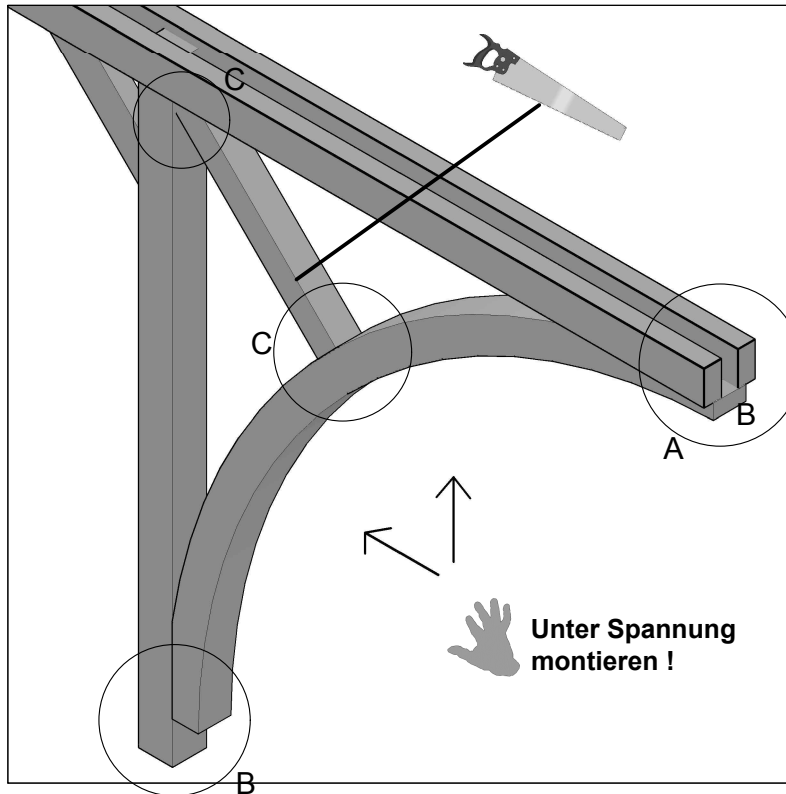

# Aufbauanleitung 309832/LH

Assembly instructions / Instructions de montage / Montagehandleiding

- |              |  |            |
|--------------|--|------------|
| 2 x C110-020 |  | 200mm, M10 |
| 1 x C110-022 |  | 220mm, M10 |
| 1 x C110-024 |  | 240mm, M10 |
| 4 x A110-39  |  | M10        |
| 4 x C110-M10 |  | M10        |
| 2 x C105-212 |  | 212cm      |
| 2 x C105-132 |  | 132cm      |

# Aufbauanleitung 309832/LH

Assembly instructions / Instructions de montage / Montagehandleiding

<p><b>A</b></p>	<p><b>2x C110-020, 200mm</b> </p> <p><b>2x A110-39</b> </p> <p><b>2x C110-M10</b> </p>	<p><b>9mm</b></p>
-----------------	--	-------------------

<p><b>B</b></p>	<p><b>für 12er Pfosten:</b></p> <p><b>1 x C110-024, 240mm</b> </p> <p><b>1 x C110-022, 220mm</b> </p> <p><b>2 x A110-39</b> </p> <p><b>2 x C110-M10</b> </p>	<p><b>10mm</b></p>
-----------------	--	--------------------

<p><b>C</b></p>	<p><b>2 x C105-132, 132mm</b> </p> <p><b>8mm</b></p>		<p><b>2 x C105-212, 212mm</b> </p> <p><b>8mm</b></p>
-----------------	--	--	--