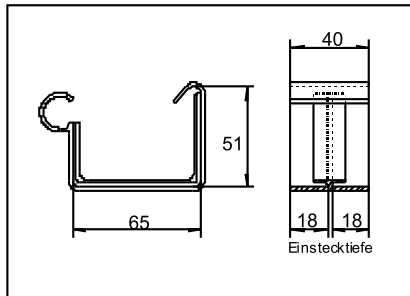

Technisches Datenblatt

Rinnenverbindungsschale RG 70

Mit der Dachrinnen -Verbindungsschale lassen sich zwei Kastendachrinnen im Klebverfahren verbinden.

EAN 4002644 .

RG 70

grau	080116
braun	081113
weiß	082158
anthrazit	085746