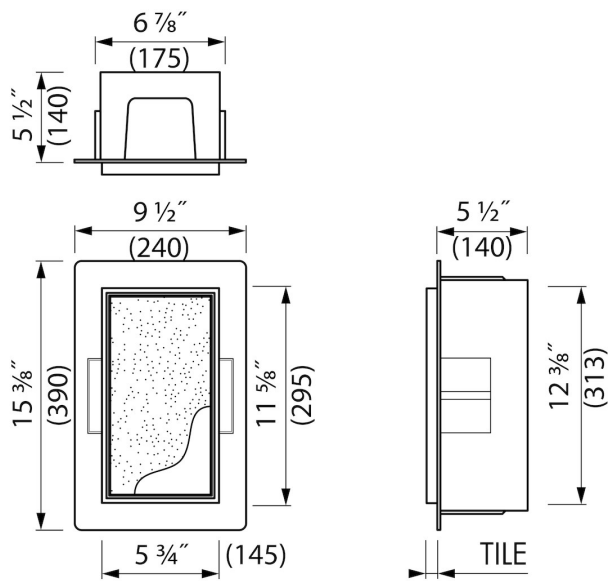

TECHNISCHE ZEICHNUNGEN

Hersteller

Easy Sanitary Solutions
Warschauerstraße 1 | 48455 Bad Bentheim | Deutschland
T. +49 (0) 59 24 29 91 568 | F. +49 (0) 59 24 29 91 537
info@esspost.com | www.easydrain.de

Kontakt

Easy Sanitary Solutions
Warschauerstraße 1 | 48455 Bad Bentheim | Deutschland
T. +49 (0) 59 24 29 91 568 | F. +49 (0) 59 24 29 91 537
verkauf@esspost.com | www.easydrain.de