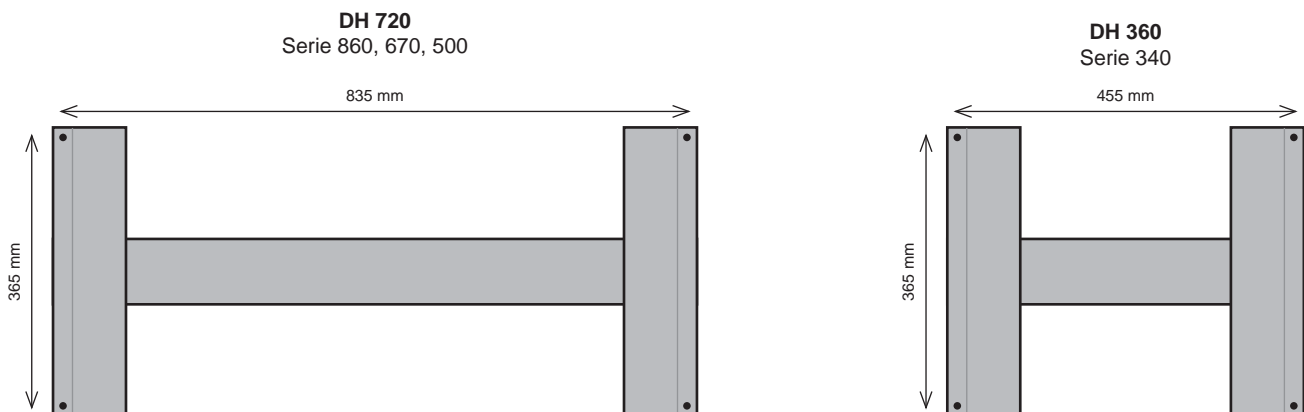

Deckenhalter

Vorteile

- Sicherheitsverschluss
- Flexible Montage
- CE zertifizierte Qualitätsprodukt

Support Plafond

Avantages

- Fermeture de sécurité
- Montage flexible
- Qualité certifiée CE du produit

Produktdaten / Données du produit

Typ/Type	DH 720	DH 360
für Produkt Gruppe/groupe de produits	CLASSIC, BASIC, PRO	
für Produkt/produit	860, 670, 500	340
EAN Code	42600404861324	42600404861331

Maße und Gewichte / Dimensions et poids

Länge/Longueur	855 mm	475 mm
Breite/Largeur	385 mm	385 mm
Tiefe inkl. Heizung/Profondeur incl. chauffage	60 mm	60 mm
Gewicht/Poids	2 kg	1 kg

Material / Matériel

Metall verzinkt / métal galvanisé

Abstand Bohrlöcher / Espacement des trous de forage

Gossmann

Weitere Informationen finden Sie unter / Vous trouverez de plus amples informations à l'adresse
www.gossmann.eu

Gossmann GmbH
Industriestraße 2
D-52224 Stolberg

Tel.: +49 241 5652799 0
Fax: +49 241 5652799 9
info@gossmann.eu