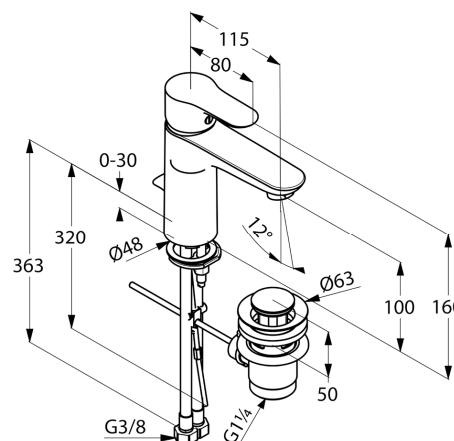

knopf verchromt, geschlossener Hebel aus Metall verchromt, Keramik-

Kartusche K-35 mit Heißwasserbegrenzung, PCA Strahlregler M 24 x 1,

Durchflussmenge 6 l/min. bei 3,0 bar, flexible Anschlüsse G 3/8 mit

Metallummantelung mit DVGW / W270 Zulassung, Schnell-

Montagesystem

Abmessungen: Höhe gesamt: 160 mm, Auslaufhöhe: 100 mm, Ausla-

dung: 115 mm

Hebellänge: 80 mm

Maßzeichnung

Durchflussdiagramm