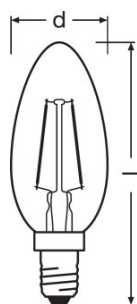

Lichttechnische Daten

<b>Aufwärmzeit (60 %)</b>	< 0,50 s
<b>Startzeit</b>	< 0,5 s

Abmessungen & Gewicht

<b>Gesamtlänge</b>	100,0 mm
<b>Durchmesser</b>	35,0 mm
<b>Außenkolben</b>	BW35
<b>Länge</b>	100,0 mm