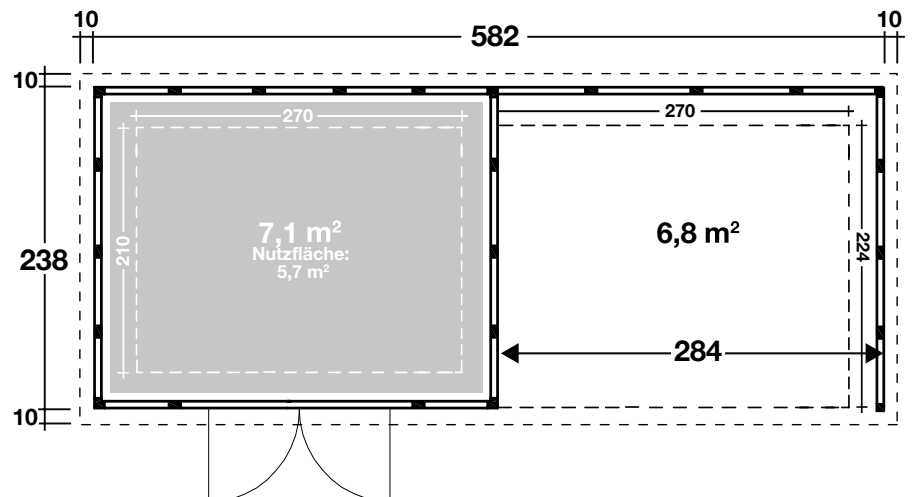

Weitere Informationen finden Sie unter: www.finnhaus.de oder im aktuellen Katalog.
Technische Änderungen, Druckfehler und Irrtümer vorbehalten.