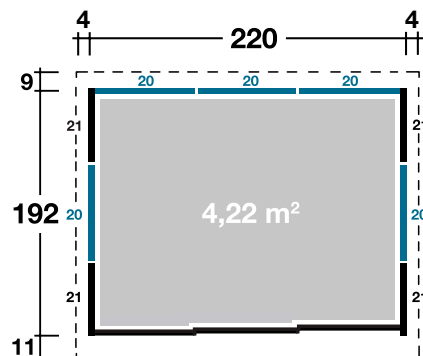

Mehr Produkte finden Sie
in unserem Katalog!

Art. 420 221 / 420 209*

Sapporo 2219

Korpus rauchgrau ohne Regale und Boden,
mit rauchgrauer Tür

220x192 cm / 4,22 m²

DIMENSIONEN

	Sockelmaß	220x192 cm
	Gesamtmaß	228x212 cm
	Grundfläche	4,22 m ²
	Rauminhalt	8,8 m ³
	Seitenwandhöhe vorne hinten	211 cm 206 cm
	Dachüberstand vorne seitlich hinten	11 cm 4 cm 9 cm

DACH

	Dachneigung	1,8 °
	Dachfläche	4,8 m ²

SCHIEBETÜR

	Durchgangsmaß	123x187 cm
	Erhältliche Türfarbe	Rauchgrau

VERPACKUNG

	Paketabmessung	140x100x220 cm
	Paketgewicht	229 kg

ZUBEHÖR (zzgl.)

	Regalböden (2 Stück, T46 x B140, T46 x B70 cm)
	Fußboden
	Fahrradhalter für Wand 20/21
	Erweiterung für zweites Fahrrad
	Gerätehalter für Wand 20/21

(Der *Setpreis beinhaltet: Fußboden,
Regalböden, Gerätehalter 20)

Grundriss und Regalanordnung

1: Tiefe 46 cm x Breite 140 cm
2: Tiefe 46 cm x Breite 70 cm