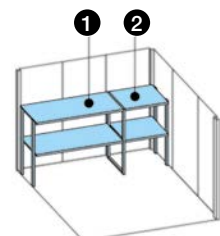

Mehr Produkte finden Sie
in unserem Katalog!

Art. 420 221 / 420 209*

Sapporo 2219

Korpus rauchgrau ohne Regale und Boden,
mit rauchgrauer Tür

220x192 cm / 4,22 m²

DIMENSIONEN

	Sockelmaß	220x192 cm
	Gesamtmaß	228x212 cm
	Grundfläche	4,22 m ²
	Rauminhalt	8,8 m ³
	Seitenwandhöhe vorne hinten	211 cm 206 cm
	Dachüberstand vorne seitlich hinten	11 cm 4 cm 9 cm

DACH

	Dachneigung	1,8 °
	Dachfläche	4,8 m ²

SCHIEBETÜR

	Durchgangsmaß	123x187 cm
	Erhältliche Türfarbe	Rauchgrau

VERPACKUNG

	Paketabmessung	140x100x220 cm
	Paketgewicht	229 kg

ZUBEHÖR (zzgl.)

	Regalböden (2 Stück, T46 x B140, T46 x B70 cm)
	Fußboden
	Fahrradhalter für Wand 20/21
	Erweiterung für zweites Fahrrad
	Gerätehalter für Wand 20/21

(Der *Setpreis beinhaltet: Fußboden,
Regalböden, Gerätehalter 20)

Grundriss und Regalanordnung

1: Tiefe 46 cm x Breite 140 cm
2: Tiefe 46 cm x Breite 70 cm