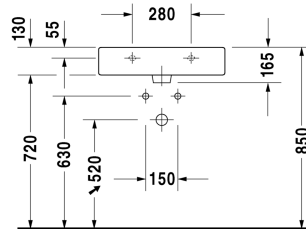

Vero Waschtisch, Möbelwaschtisch # 045460..00 / 045460..30 /
045460..41 / 045460..44 / 045460..60 / 045460..70

| < 600 mm > |

Waschtisch, Möbelwaschtisch	Größe	Gewicht	Bestellnummer
mit Hahnlochbank, Unterseite glasiert, 600 mm			
Farben			
00 Weiss 08 Schwarz			
Variante			
● mit Überlauf	600 x 470 mm	17,900 Kilogramm	045460..00
●●● mit Überlauf	600 x 470 mm	17,900 Kilogramm	045460..30
● ohne Überlauf	600 x 470 mm	17,900 Kilogramm	045460..41
●●● mit Überlauf	600 x 470 mm	17,900 Kilogramm	045460..44
☒ mit Überlauf	600 x 470 mm	17,900 Kilogramm	045460..60
☒ ohne Überlauf	600 x 470 mm	17,900 Kilogramm	045460..70
Sanitärkeramiken mit der speziellen WonderGliss Oberflächen Ausführung bleiben sauber und gut aussehend für eine lange Zeit. Wenn Sie WonderGliss bestellen fügen Sie bitte eine "1" als elfte Ziffer zur Bestellnummer hinzu.			
Zubehör für Keramik			
Push-open Ventil für Waschtische mit Überlauf		0,400 Kilogramm	005052
Schaftventil für Waschtische ohne Überlauf	75 mm	0,400 Kilogramm	005038
Zubehör			
Handtuchhalter Quadratrohr 14 mm, Chrom, für Waschtisch # 045460, 235060	550 mm	0,500 Kilogramm	003037
Design Siphon		1,500 Kilogramm	005036
Passende Produkte			