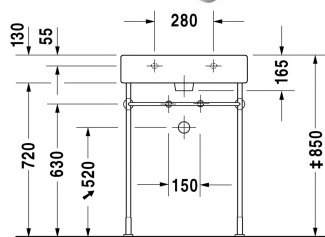

Vero Waschtisch, Möbelwaschtisch # 045460..00 / 045460..30 /
045460..41 / 045460..44 / 045460..60 / 045460..70

| < 600 mm > |

Waschtisch, Möbelwaschtisch	Größe	Gewicht	Bestellnummer
mit Hahnlochbank, Unterseite glasiert, 600 mm			
Farben			
00 Weiss 08 Schwarz			
Variante			
● mit Überlauf	600 x 470 mm	17,900 Kilogramm	045460..00
●●● mit Überlauf	600 x 470 mm	17,900 Kilogramm	045460..30
● ohne Überlauf	600 x 470 mm	17,900 Kilogramm	045460..41
●●● mit Überlauf	600 x 470 mm	17,900 Kilogramm	045460..44
☒ mit Überlauf	600 x 470 mm	17,900 Kilogramm	045460..60
☒ ohne Überlauf	600 x 470 mm	17,900 Kilogramm	045460..70
Sanitärkeramiken mit der speziellen WonderGliss Oberflächen Ausführung bleiben sauber und gut aussehend für eine lange Zeit. Wenn Sie WonderGliss bestellen fügen Sie bitte eine "1" als elfte Ziffer zur Bestellnummer hinzu.			
Zubehör für Keramik			
Push-open Ventil für Waschtische mit Überlauf		0,400 Kilogramm	005052
Schaftventil für Waschtische ohne Überlauf	75 mm	0,400 Kilogramm	005038
Zubehör			
Handtuchhalter Quadratrohr 14 mm, Chrom, für Waschtisch # 045460, 235060	550 mm	0,500 Kilogramm	003037
Design Siphon		1,500 Kilogramm	005036
Passende Produkte			