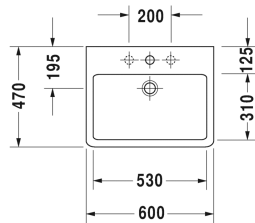

Vero Waschtisch, Möbelwaschtisch # 045460..00 / 045460..30 /
045460..41 / 045460..44 / 045460..60 / 045460..70

| < 600 mm > |

Waschtisch, Möbelwaschtisch	Größe	Gewicht	Bestellnummer
mit Hahnlochbank, Unterseite glasiert, 600 mm			
Farben			
00 Weiss 08 Schwarz			
Variante			
● mit Überlauf	600 x 470 mm	17,900 Kilogramm	045460..00
●●● mit Überlauf	600 x 470 mm	17,900 Kilogramm	045460..30
● ohne Überlauf	600 x 470 mm	17,900 Kilogramm	045460..41
●●● mit Überlauf	600 x 470 mm	17,900 Kilogramm	045460..44
☒ mit Überlauf	600 x 470 mm	17,900 Kilogramm	045460..60
☒ ohne Überlauf	600 x 470 mm	17,900 Kilogramm	045460..70
Sanitärkeramiken mit der speziellen WonderGliss Oberflächen Ausführung bleiben sauber und gut aussehend für eine lange Zeit. Wenn Sie WonderGliss bestellen fügen Sie bitte eine "1" als elfte Ziffer zur Bestellnummer hinzu.			
Zubehör für Keramik			
Push-open Ventil für Waschtische mit Überlauf		0,400 Kilogramm	005052
Schaftventil für Waschtische ohne Überlauf	75 mm	0,400 Kilogramm	005038
Zubehör			
Handtuchhalter Quadratrohr 14 mm, Chrom, für Waschtisch # 045460, 235060	550 mm	0,500 Kilogramm	003037
Design Siphon		1,500 Kilogramm	005036
Passende Produkte			