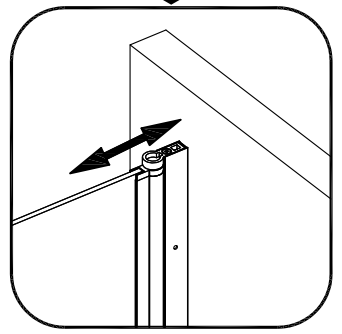

SILVER CLASSIC

Badewannenfaltwand

bath screen

BWF131 - 80X140cm

Montage links oder rechts
installation left or right

- 1 X1
- 2 X3
- 3 ST3.9X35 X3

Ø3mm

5