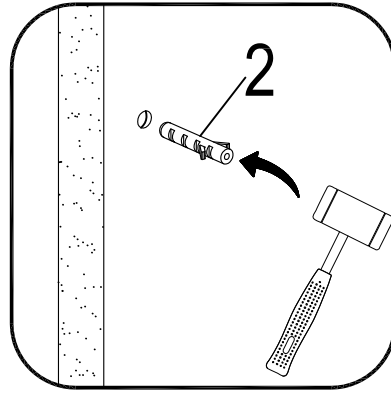

SILVER CLASSIC

Badewannenfaltwand

bath screen

BWF131 - 80X140cm

Montage links oder rechts
installation left or right

- 1 X1
- 2 X3
- 3 ST3.9X35 X3

Ø3mm

5