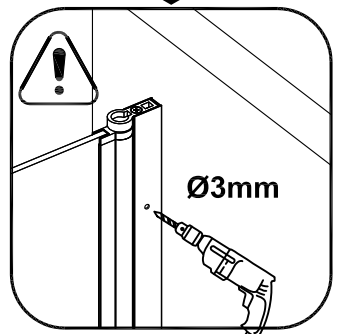

SILVER CLASSIC

Badewannenfaltwand

bath screen

BWF131 - 80X140cm

Montage links oder rechts
installation left or right

- 1 X1
- 2 X3
- 3 ST3.9X35 X3

Ø3mm

5