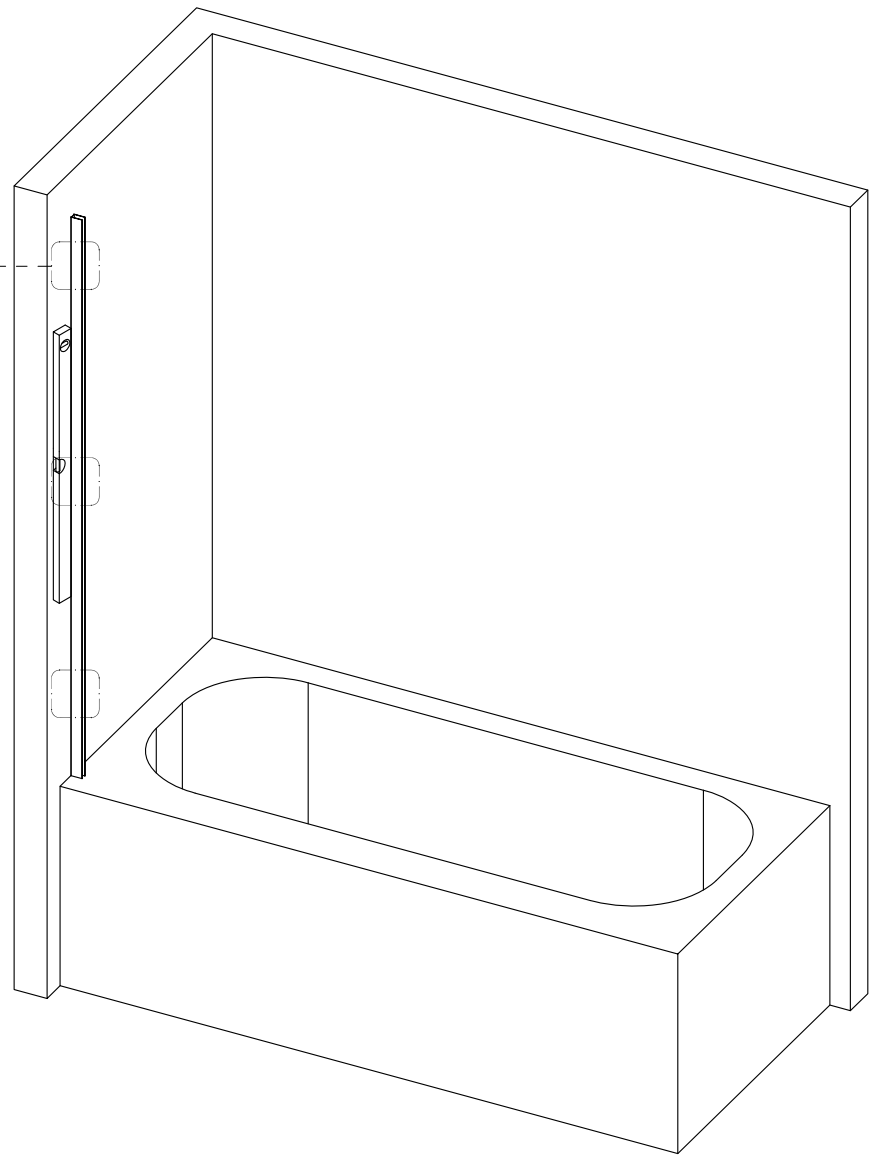

SILVER CLASSIC

Badewannenfaltwand

bath screen

BWF131 - 80X140cm

Montage links oder rechts
installation left or right

- 1 X1
- 2 X3
- 3 ST3.9X35 X3

Ø3mm

5