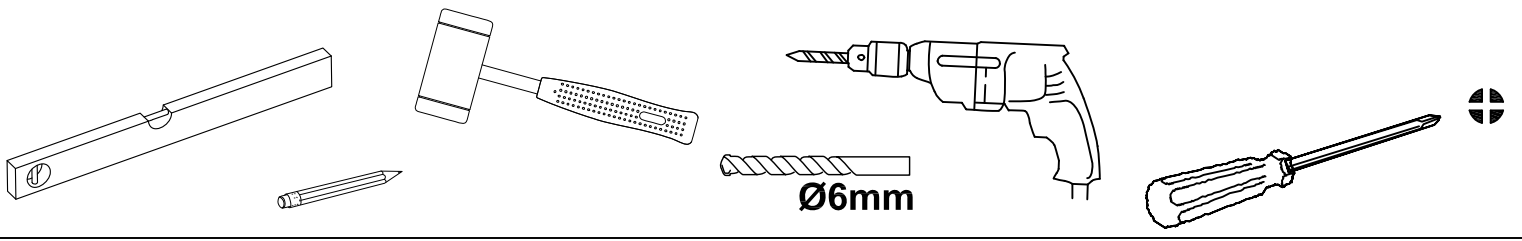

SILVER CLASSIC

Badewannenfaltwand

bath screen

BWF131 - 80X140cm

Montage links oder rechts
installation left or right

- 1 X1
- 2 X3
- 3 ST3.9X35 X3

Ø3mm

5