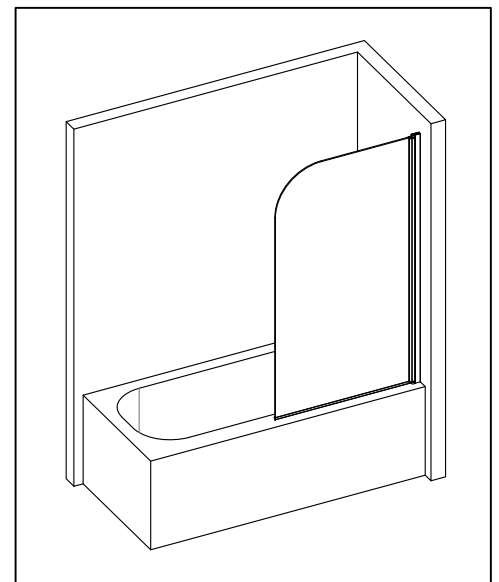

SILVER CLASSIC

Badewannenfaltwand

bath screen

BWF131 - 80X140cm

Montage links oder rechts
installation left or right

- 1 X1
- 2 X3
- 3 ST3.9X35 X3

Ø3mm

5