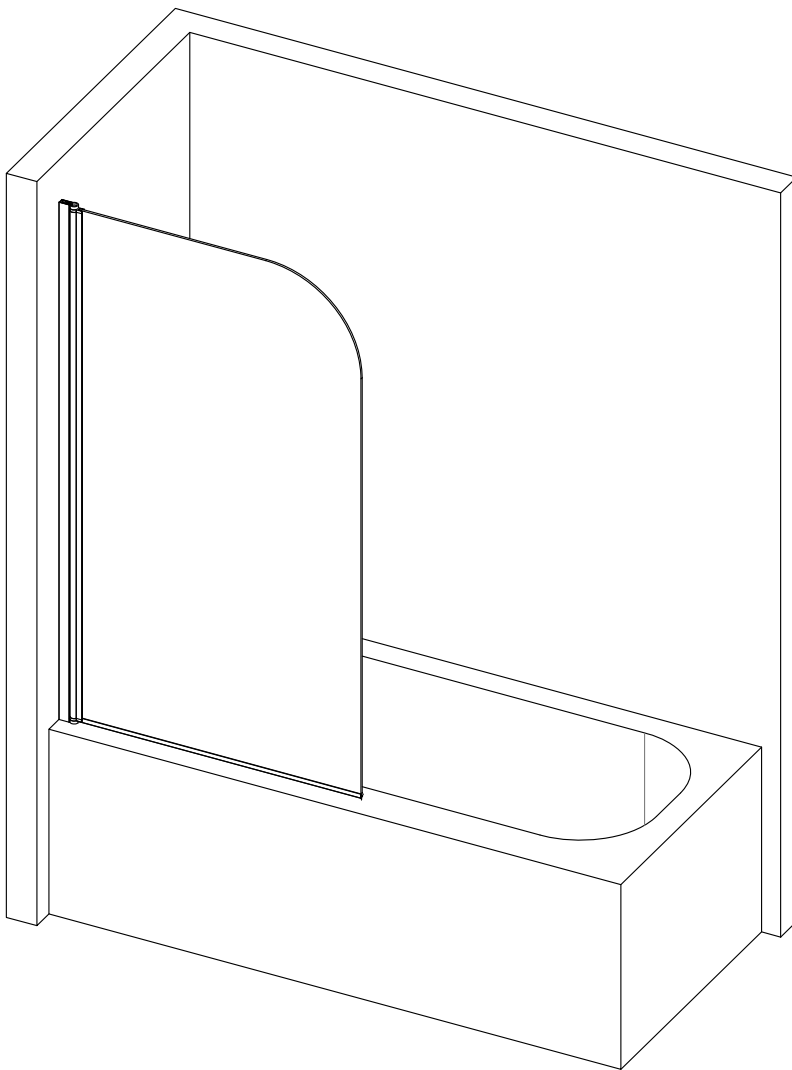

SILVER CLASSIC

Badewannenfaltwand

bath screen

BWF131 - 80X140cm

Montage links oder rechts
installation left or right

- 1 X1
- 2 X3
- 3 ST3.9X35 X3

Ø3mm

5