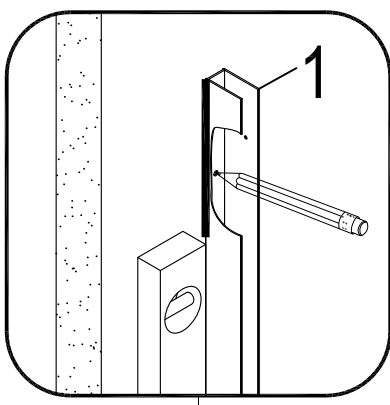

SILVER CLASSIC

Badewannenfaltwand

bath screen

BWF131 - 80X140cm

Montage links oder rechts
installation left or right

- 1 X1
- 2 X3
- 3 ST3.9X35 X3

Ø3mm

5