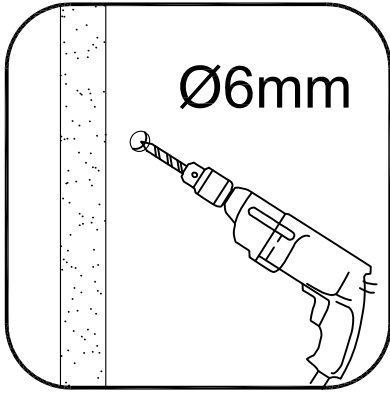

SILVER CLASSIC

Badewannenfaltwand

bath screen

BWF131 - 80X140cm

Montage links oder rechts
installation left or right

- 1 X1
- 2 X3
- 3 ST3.9X35 X3

Ø3mm

5