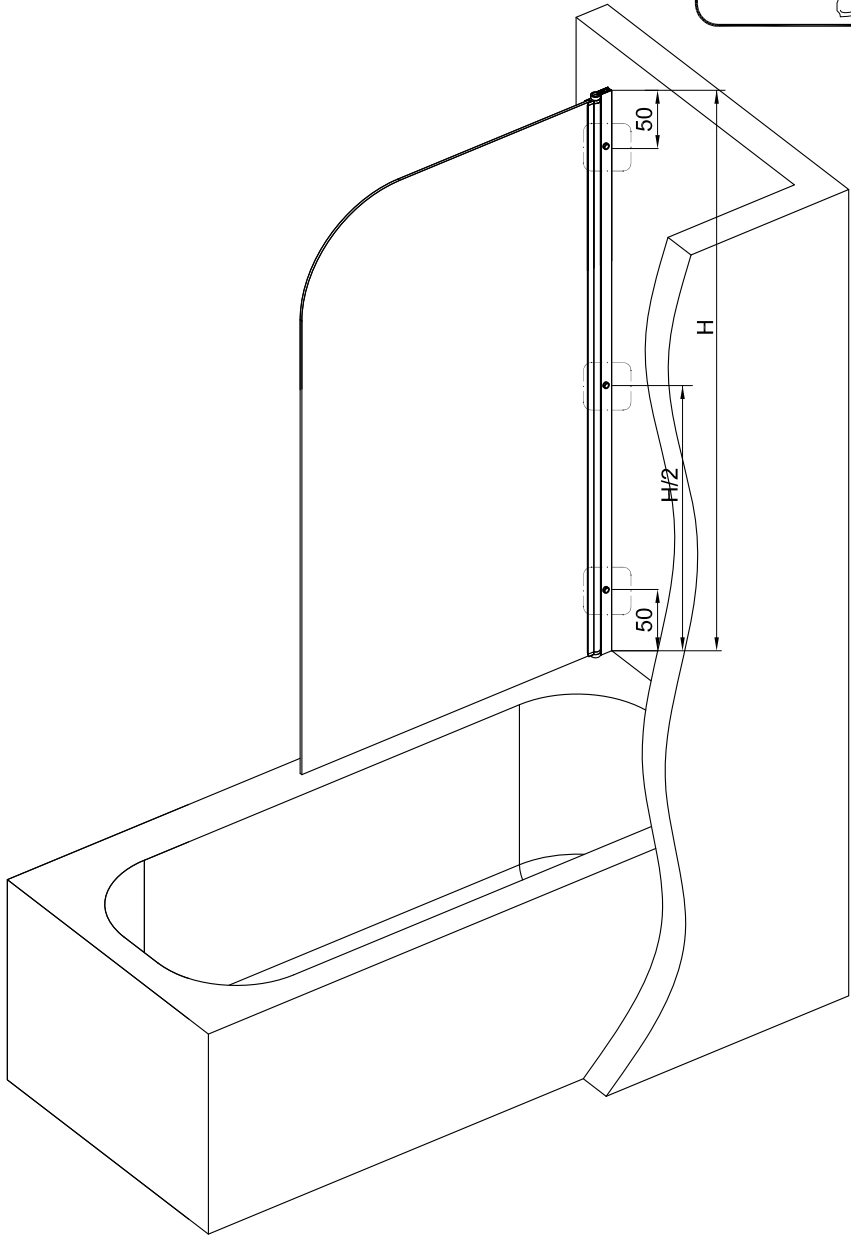

SILVER CLASSIC

Badewannenfaltwand

bath screen

BWF131 - 80X140cm

Montage links oder rechts
installation left or right

- 1 X1
- 2 X3
- 3 ST3.9X35 X3

Ø3mm

5