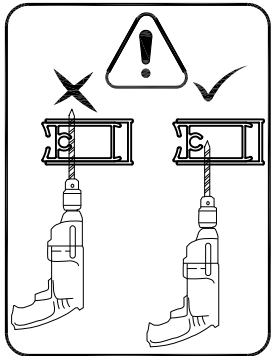

SILVER CLASSIC

Badewannenfaltwand

bath screen

BWF131 - 80X140cm

Montage links oder rechts
installation left or right

- 1 X1
- 2 X3
- 3 ST3.9X35 X3

Ø3mm

5