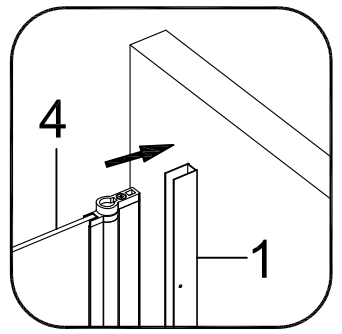

SILVER CLASSIC

Badewannenfaltwand

bath screen

BWF131 - 80X140cm

Montage links oder rechts
installation left or right

- 1 X1
- 2 X3
- 3 ST3.9X35 X3

Ø3mm

5