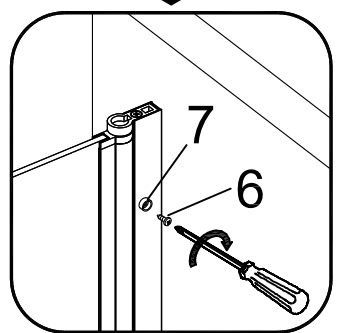

SILVER CLASSIC

Badewannenfaltwand

bath screen

BWF131 - 80X140cm

Montage links oder rechts
installation left or right

- 1 X1
- 2 X3
- 3 ST3.9X35 X3

Ø3mm

5