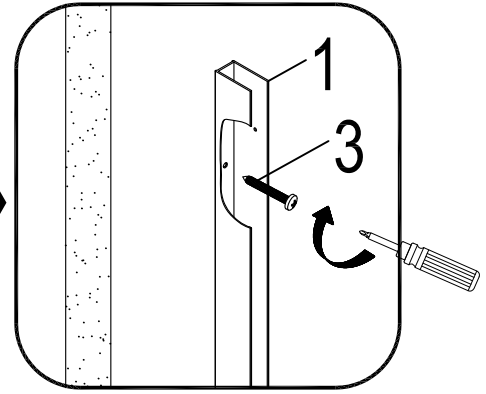

SILVER CLASSIC

Badewannenfaltwand

bath screen

BWF131 - 80X140cm

Montage links oder rechts
installation left or right

- 1 X1
- 2 X3
- 3 ST3.9X35 X3

Ø3mm

5