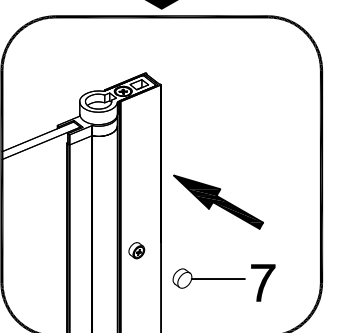

SILVER CLASSIC

Badewannenfaltwand

bath screen

BWF131 - 80X140cm

Montage links oder rechts
installation left or right

- 1 X1
- 2 X3
- 3 ST3.9X35 X3

Ø3mm

5