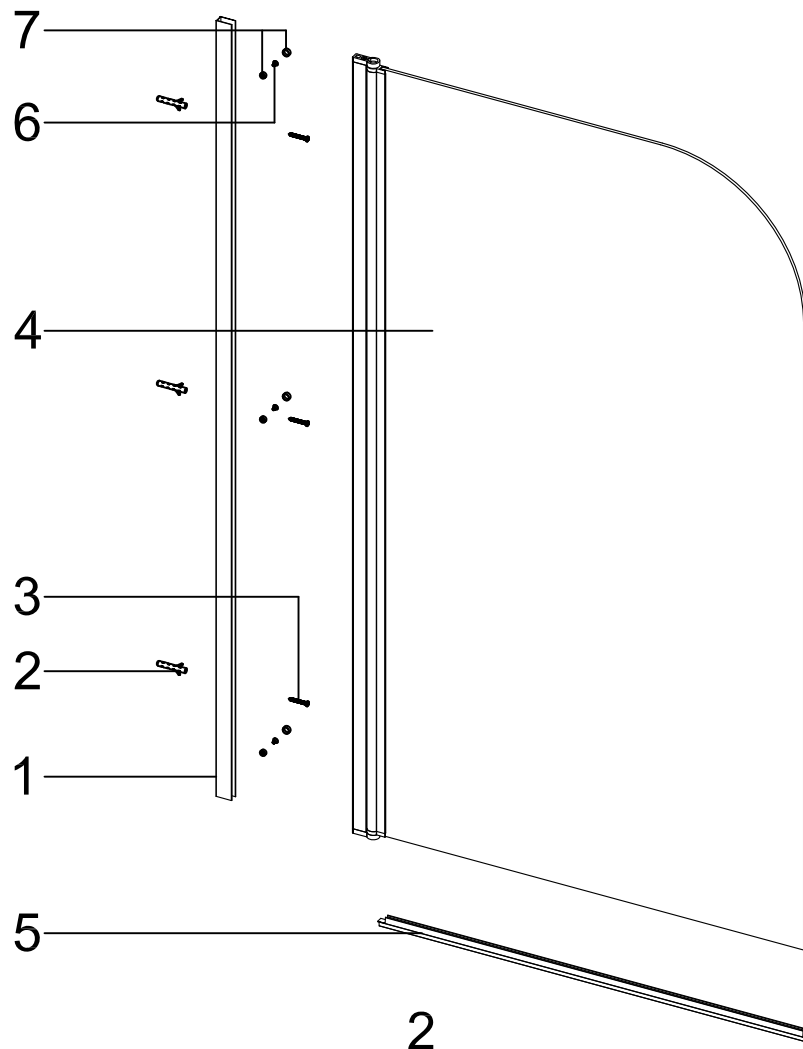

SILVER CLASSIC

Badewannenfaltwand

bath screen

BWF131 - 80X140cm

Montage links oder rechts
installation left or right

- 1 X1
- 2 X3
- 3 ST3.9X35 X3

Ø3mm

5