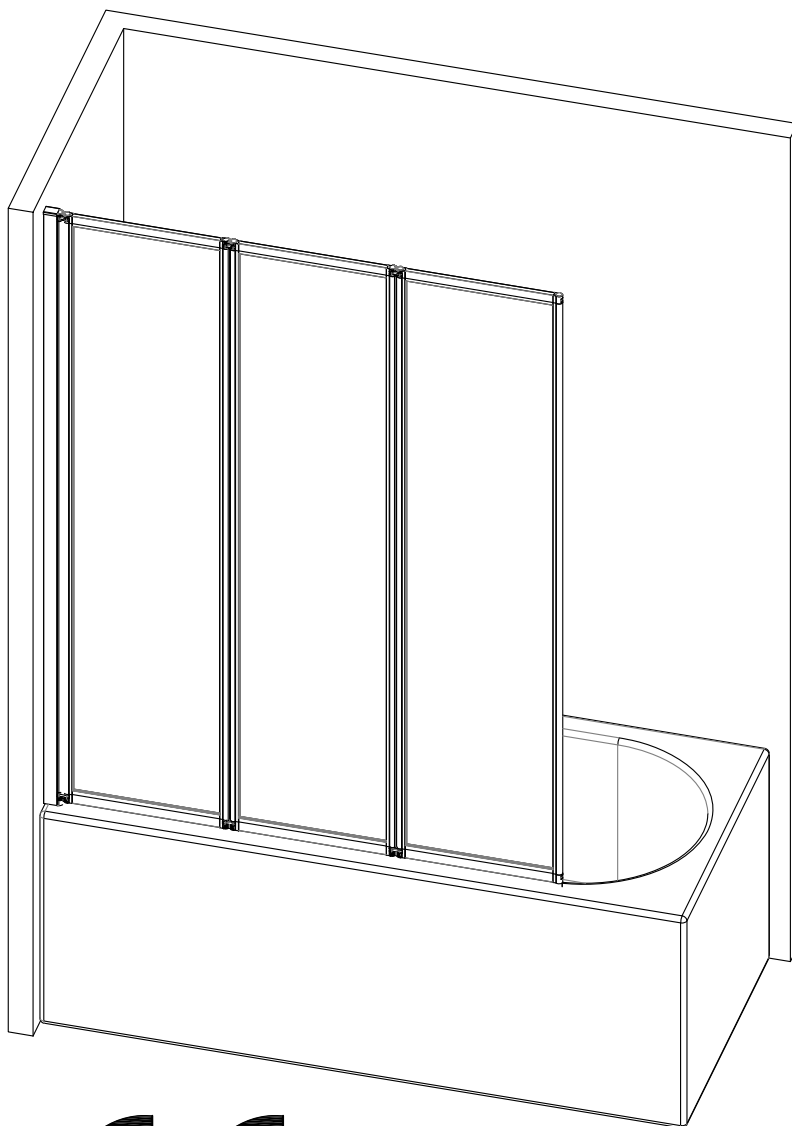

# BLACK STAR

Badewannenfaltwand

*bath screen*

**BWF370 - 125X143cm**

AURLANE

19

EN 14428:2015

Montage links oder rechts  
*installation left or right*