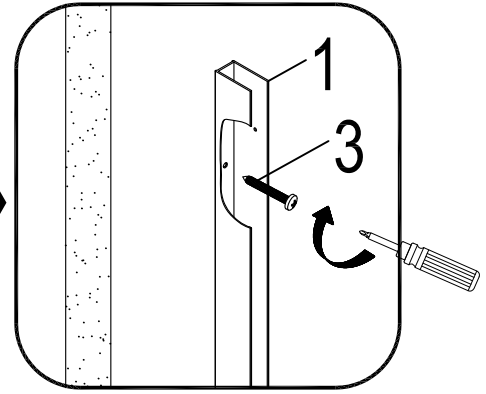

WHITE CLASSIC

Badewannenfaltwand

bath screen

BWF124 - 80X140cm

Montage links oder rechts
installation left or right

- 1 X1
- 2 X3
- 3 ST3.9X35 X3

5

X1