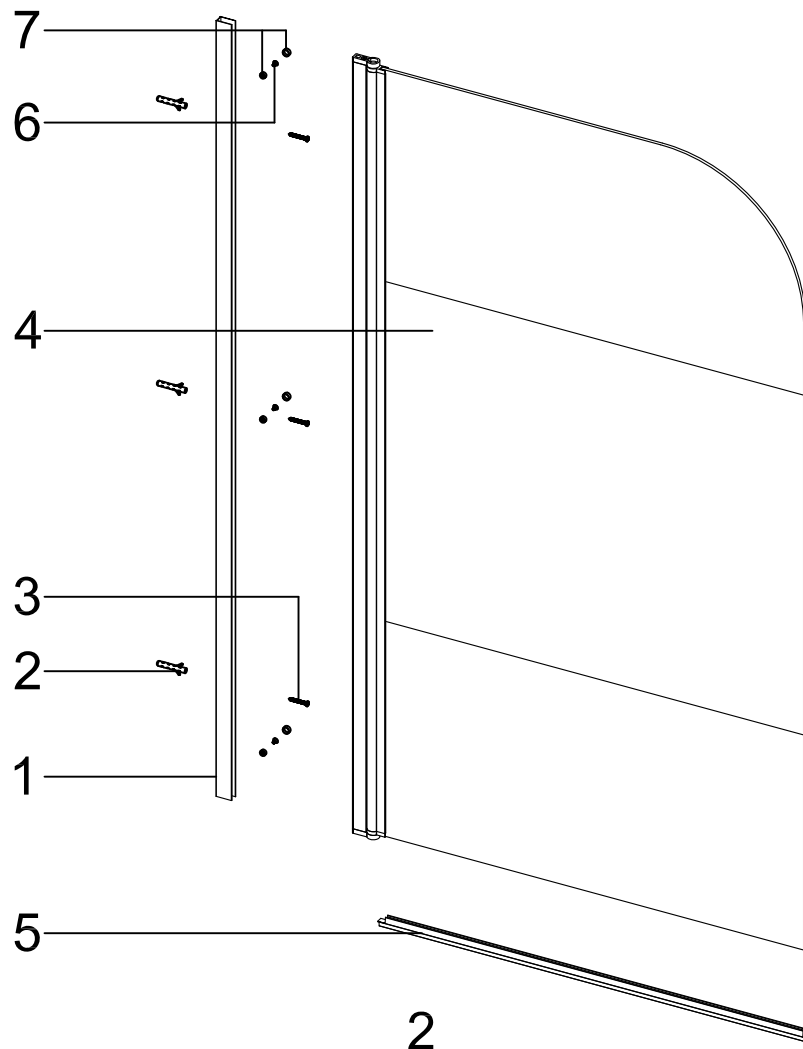

WHITE CLASSIC

Badewannenfaltwand

bath screen

BWF124 - 80X140cm

Montage links oder rechts
installation left or right

- 1 X1
- 2 X3
- 3 ST3.9X35 X3

5

X1