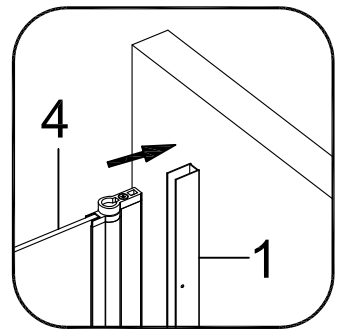

WHITE CLASSIC

Badewannenfaltwand

bath screen

BWF124 - 80X140cm

Montage links oder rechts
installation left or right

- 1 X1
- 2 X3
- 3 ST3.9X35 X3

5

X1