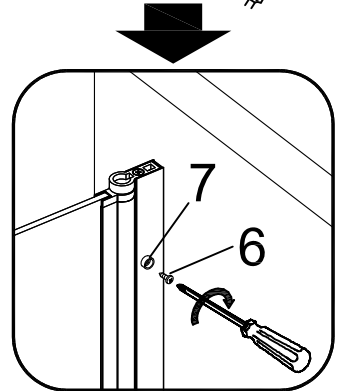

WHITE CLASSIC

Badewannenfaltwand

bath screen

BWF124 - 80X140cm

Montage links oder rechts
installation left or right

- 1 X1
- 2 X3
- 3 ST3.9X35 X3

5

X1