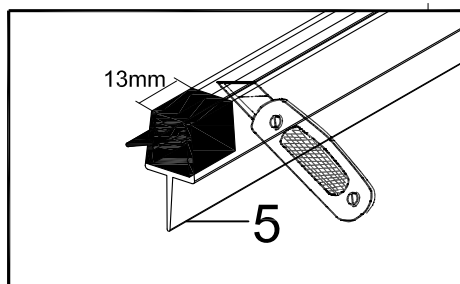

WHITE CLASSIC

Badewannenfaltwand

bath screen

BWF124 - 80X140cm

Montage links oder rechts
installation left or right

- 1 X1
- 2 X3
- 3 ST3.9X35 X3

5

X1