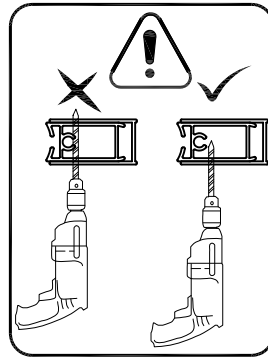

WHITE CLASSIC

Badewannenfaltwand

bath screen

BWF124 - 80X140cm

Montage links oder rechts
installation left or right

- 1 X1
- 2 X3
- 3 ST3.9X35 X3

5

X1