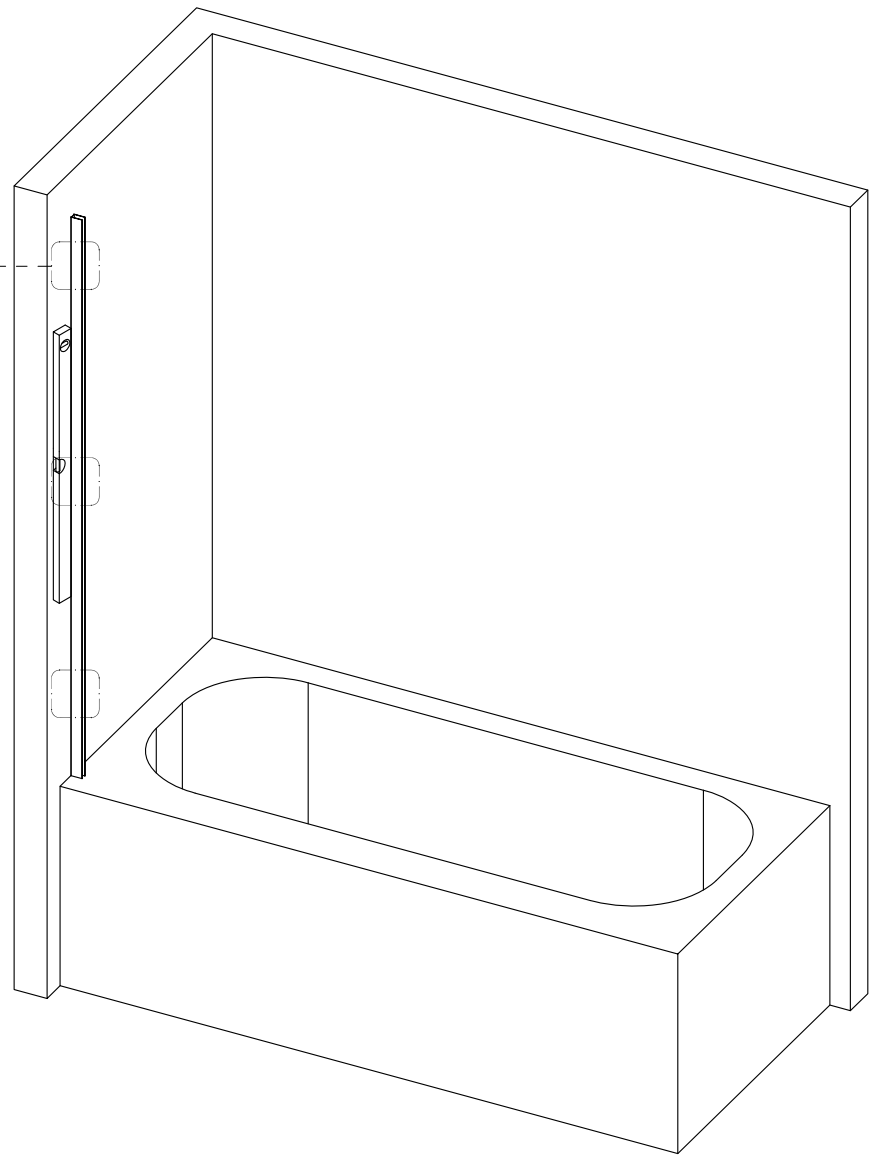

WHITE CLASSIC

Badewannenfaltwand

bath screen

BWF124 - 80X140cm

Montage links oder rechts
installation left or right

- 1 X1
- 2 X3
- 3 ST3.9X35 X3

5

X1