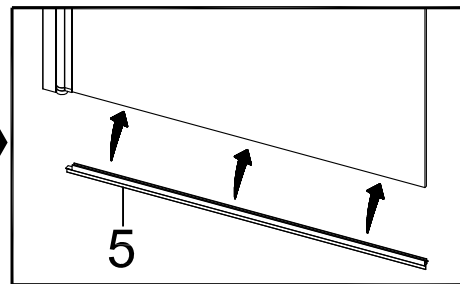

WHITE CLASSIC

Badewannenfaltwand

bath screen

BWF124 - 80X140cm

Montage links oder rechts
installation left or right

- 1 X1
- 2 X3
- 3 ST3.9X35 X3

5

X1