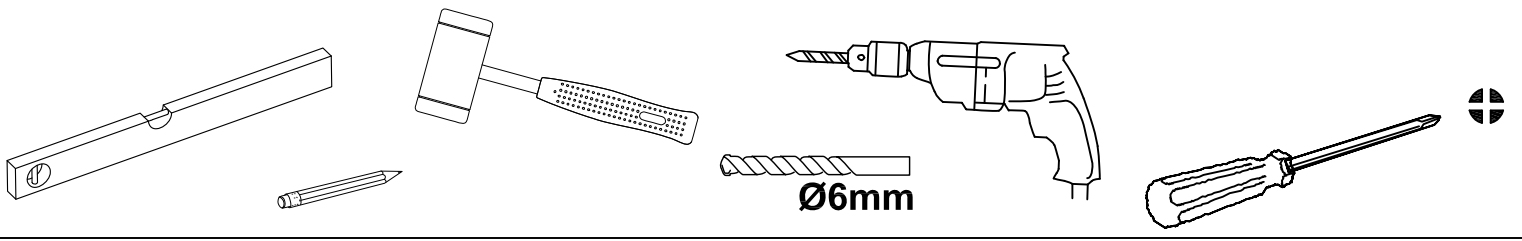

WHITE CLASSIC

Badewannenfaltwand

bath screen

BWF124 - 80X140cm

Montage links oder rechts
installation left or right

- 1 X1
- 2 X3
- 3 ST3.9X35 X3

5

X1