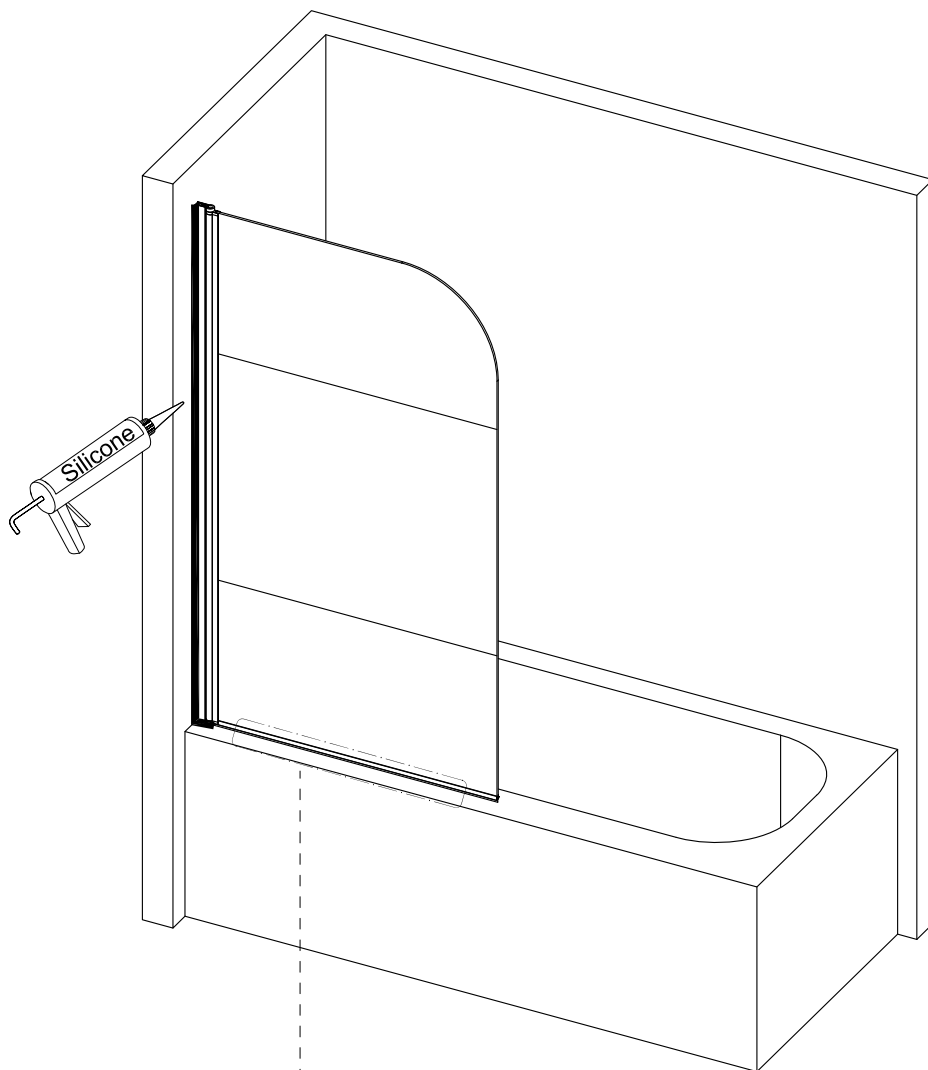

WHITE CLASSIC

Badewannenfaltwand

bath screen

BWF124 - 80X140cm

Montage links oder rechts
installation left or right

- 1 X1
- 2 X3
- 3 ST3.9X35 X3

5

X1