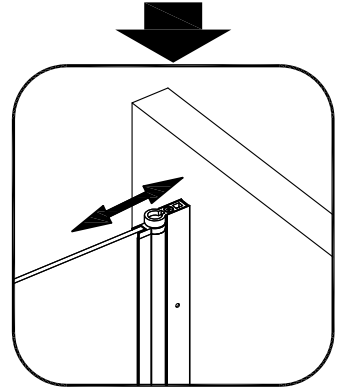

WHITE CLASSIC

Badewannenfaltwand

bath screen

BWF124 - 80X140cm

Montage links oder rechts
installation left or right

- 1 X1
- 2 X3
- 3 ST3.9X35 X3

5

X1