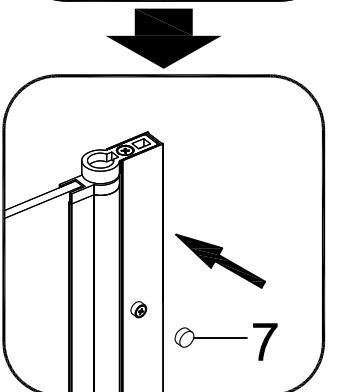

WHITE CLASSIC

Badewannenfaltwand

bath screen

BWF124 - 80X140cm

Montage links oder rechts
installation left or right

- 1 X1
- 2 X3
- 3 ST3.9X35 X3

5

X1