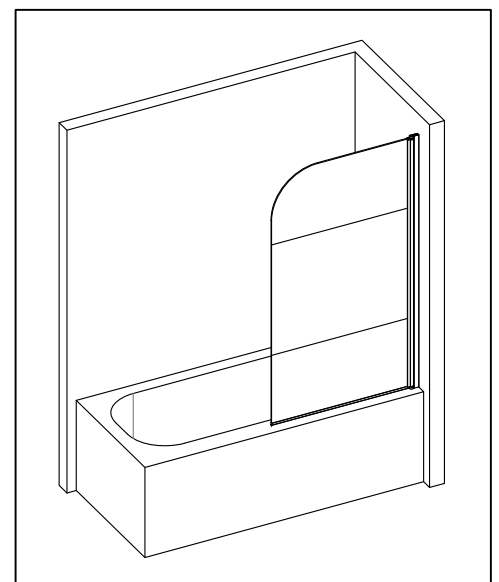

WHITE CLASSIC

Badewannenfaltwand

bath screen

BWF124 - 80X140cm

Montage links oder rechts
installation left or right

- 1 X1
- 2 X3
- 3 ST3.9X35 X3

5

X1