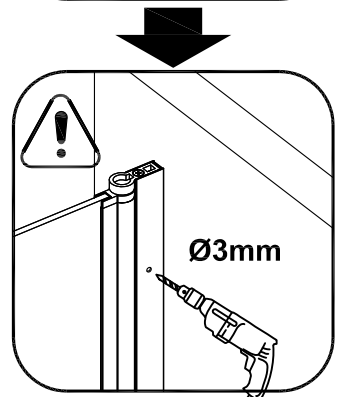

WHITE CLASSIC

Badewannenfaltwand

bath screen

BWF124 - 80X140cm

Montage links oder rechts
installation left or right

- 1 X1
- 2 X3
- 3 ST3.9X35 X3

5

X1