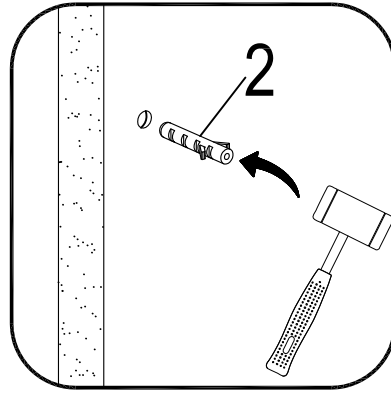

WHITE CLASSIC

Badewannenfaltwand

bath screen

BWF124 - 80X140cm

Montage links oder rechts
installation left or right

- 1 X1
- 2 X3
- 3 ST3.9X35 X3

5

X1