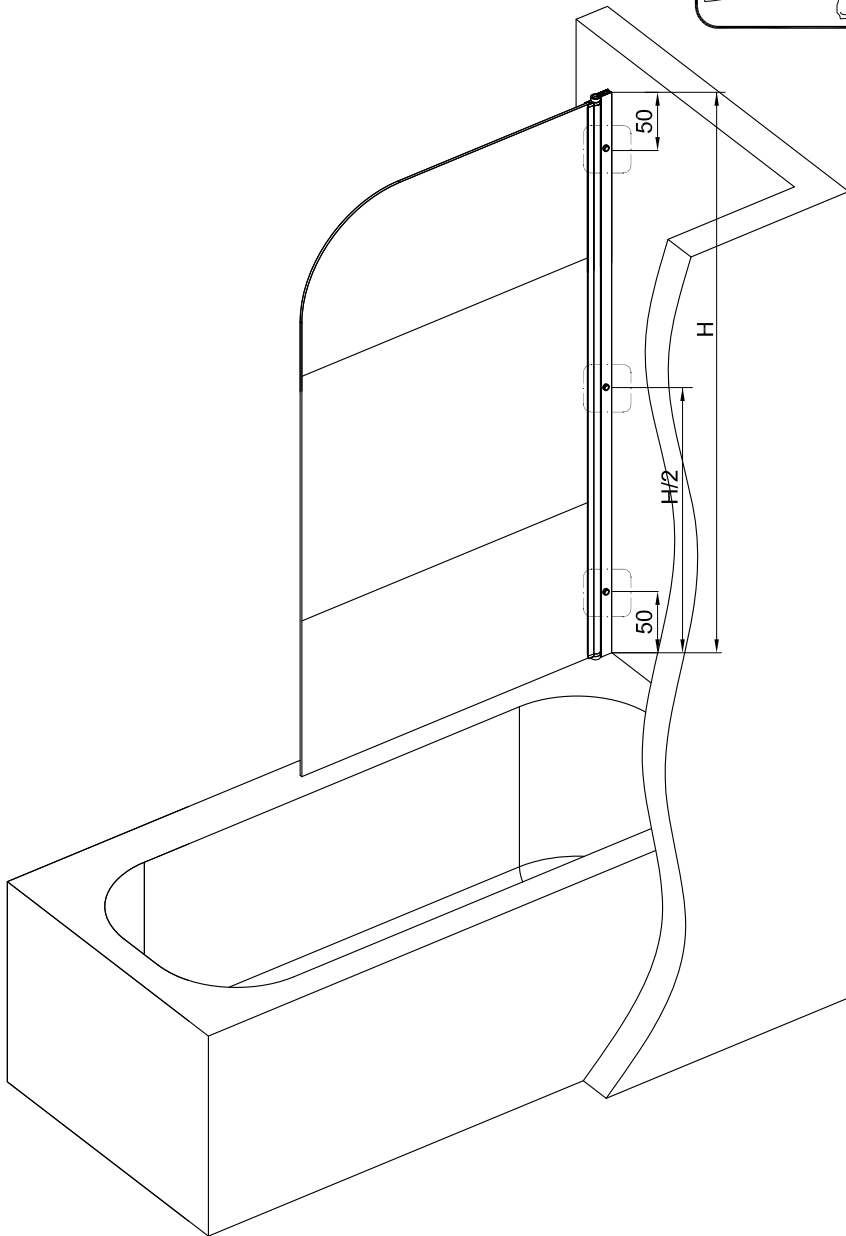

WHITE CLASSIC

Badewannenfaltwand

bath screen

BWF124 - 80X140cm

Montage links oder rechts
installation left or right

- 1 X1
- 2 X3
- 3 ST3.9X35 X3

5

X1