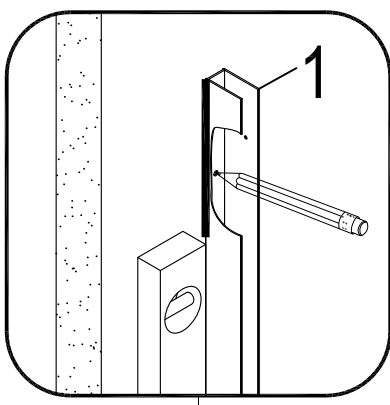

WHITE CLASSIC

Badewannenfaltwand

bath screen

BWF124 - 80X140cm

Montage links oder rechts
installation left or right

- 1 X1
- 2 X3
- 3 ST3.9X35 X3

5

X1