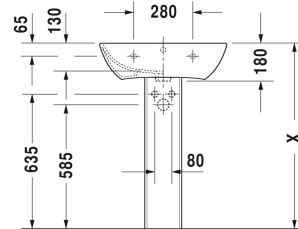

ME by Starck Waschtisch # 233560..00 / 233560..30 /
233560..00 / 233560..30

| < 600 mm > |

Waschtisch	Größe	Gewicht	Bestellnummer
mit Überlauf, mit Hahnlochbank, Unterseite glasiert, 600 mm			
Farben			
00 Weiß 32 Weiß Seidenmatt			
Variante			
●	600 x 460 mm	17,100 Kilogramm	233560..00
● ● ●	600 x 460 mm	17,100 Kilogramm	233560..30
●	600 x 460 mm	17,100 Kilogramm	233560..00
● ● ●	600 x 460 mm	17,100 Kilogramm	233560..30
Sanitärkeramiken mit der speziellen WonderGliss Oberflächen Ausführung bleiben sauber und gut aussehend für eine lange Zeit. Wenn Sie WonderGliss bestellen fügen Sie bitte eine "1" als elfte Ziffer zur Bestellnummer hinzu.			
Passende Produkte			
Standssäule für # 233565, 233560, 233555, 233613, 233612, 233610, 233683, 233663, 175 x 210 mm	175 x 210 mm		085839
Halbsäule für # 233565, 233560, 233555, 233613, 233612, 233610, 233683, 233663, 170 x 300 mm	170 x 300 mm		085840
Ausschreibungstext			
DURAVIT ME by Starck Waschtisch Design by Philippe Starck mit Überlauf und Hahnlochbank aus Sanitärkeramik. Rechteckige Form mit schmalen umlaufenden Rand, dezent abgerundeten Ecken und großes Innenbecken(BxT)570x310mm. Hahnlochbank mit Hahnloch für Einlocharmatur, optional Dreilocharmatur. Abmessungen(BxTxH)600x460x180mm. Weiß. Waschtisch mit einem Hahnloch Best.Nr.2335600000. Waschtisch mit drei Hahnlöcher Best.Nr.2335600030.			

**ME by Starck Waschtisch # 233560..00 / 233560..30 /
233560..00 / 233560..30**

|< 600 mm >|

Alle Zeichnungen enthalten alle notwendigen Maße (mm), die den üblichen Toleranzen unterliegen. Exakte Maße können nur am Produkt abgenommen werden.