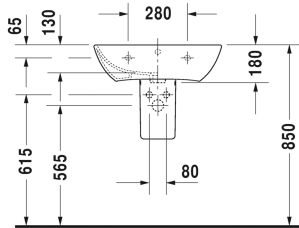

ME by Starck Waschtisch # 233560..00 / 233560..30 /
233560..00 / 233560..30

| < 600 mm > |

Waschtisch	Größe	Gewicht	Bestellnummer
mit Überlauf, mit Hahnlochbank, Unterseite glasiert, 600 mm			
Farben			
00 Weiß 32 Weiß Seidenmatt			
Variante			
●	600 x 460 mm	17,100 Kilogramm	233560..00
● ● ●	600 x 460 mm	17,100 Kilogramm	233560..30
●	600 x 460 mm	17,100 Kilogramm	233560..00
● ● ●	600 x 460 mm	17,100 Kilogramm	233560..30
Sanitärkeramiken mit der speziellen WonderGliss Oberflächen Ausführung bleiben sauber und gut aussehend für eine lange Zeit. Wenn Sie WonderGliss bestellen fügen Sie bitte eine "1" als elfte Ziffer zur Bestellnummer hinzu.			
Passende Produkte			
Standssäule für # 233565, 233560, 233555, 233613, 233612, 233610, 233683, 233663, 175 x 210 mm	175 x 210 mm		085839
Halbsäule für # 233565, 233560, 233555, 233613, 233612, 233610, 233683, 233663, 170 x 300 mm	170 x 300 mm		085840
Ausschreibungstext			
DURAVIT ME by Starck Waschtisch Design by Philippe Starck mit Überlauf und Hahnlochbank aus Sanitärkeramik. Rechteckige Form mit schmalen umlaufenden Rand, dezent abgerundeten Ecken und großes Innenbecken(BxT)570x310mm. Hahnlochbank mit Hahnloch für Einlocharmatur, optional Dreilocharmatur. Abmessungen(BxTxH)600x460x180mm. Weiß. Waschtisch mit einem Hahnloch Best.Nr.2335600000. Waschtisch mit drei Hahnlöcher Best.Nr.2335600030.			

**ME by Starck Waschtisch # 233560..00 / 233560..30 /
233560..00 / 233560..30**

|< 600 mm >|

Alle Zeichnungen enthalten alle notwendigen Maße (mm), die den üblichen Toleranzen unterliegen. Exakte Maße können nur am Produkt abgenommen werden.