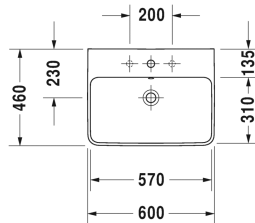

ME by Starck Waschtisch # 233560..00 / 233560..30 /
233560..00 / 233560..30

| < 600 mm > |

Waschtisch	Größe	Gewicht	Bestellnummer
mit Überlauf, mit Hahnlochbank, Unterseite glasiert, 600 mm			
Farben			
00 Weiß 32 Weiß Seidenmatt			
Variante			
●	600 x 460 mm	17,100 Kilogramm	233560..00
● ● ●	600 x 460 mm	17,100 Kilogramm	233560..30
●	600 x 460 mm	17,100 Kilogramm	233560..00
● ● ●	600 x 460 mm	17,100 Kilogramm	233560..30
Sanitärkeramiken mit der speziellen WonderGliss Oberflächen Ausführung bleiben sauber und gut aussehend für eine lange Zeit. Wenn Sie WonderGliss bestellen fügen Sie bitte eine "1" als elfte Ziffer zur Bestellnummer hinzu.			
Passende Produkte			
Standssäule für # 233565, 233560, 233555, 233613, 233612, 233610, 233683, 233663, 175 x 210 mm	175 x 210 mm		085839
Halbsäule für # 233565, 233560, 233555, 233613, 233612, 233610, 233683, 233663, 170 x 300 mm	170 x 300 mm		085840
Ausschreibungstext			
DURAVIT ME by Starck Waschtisch Design by Philippe Starck mit Überlauf und Hahnlochbank aus Sanitärkeramik. Rechteckige Form mit schmalen umlaufenden Rand, dezent abgerundeten Ecken und großes Innenbecken(BxT)570x310mm. Hahnlochbank mit Hahnloch für Einlocharmatur, optional Dreilocharmatur. Abmessungen(BxTxH)600x460x180mm. Weiß. Waschtisch mit einem Hahnloch Best.Nr.2335600000. Waschtisch mit drei Hahnlöcher Best.Nr.2335600030.			

**ME by Starck Waschtisch # 233560..00 / 233560..30 /
233560..00 / 233560..30**

|< 600 mm >|

Alle Zeichnungen enthalten alle notwendigen Maße (mm), die den üblichen Toleranzen unterliegen. Exakte Maße können nur am Produkt abgenommen werden.