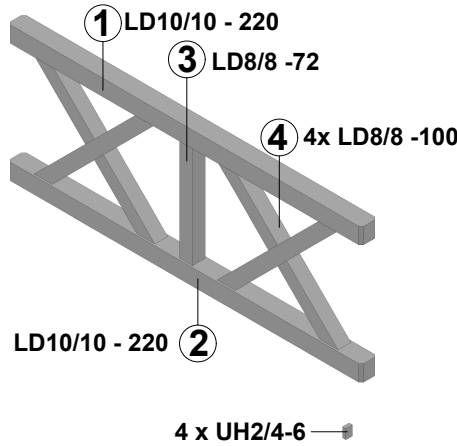

# Aufbauanleitung

Assembly instructions / Instructions de montage / Montagehandleiding

**209521** für Breite 434cm  
for length / pour largeur / voor breedte

**209545** für Breite 541cm  
for length / pour largeur / voor breedte

**209569** für Breite 648cm  
for length / pour largeur / voor breedte

8 x C105-0050 50mm

8 x C105-0050 50mm

8 x C105-0050 50mm