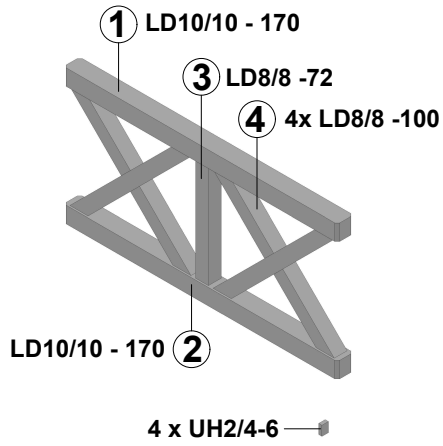

# Aufbauanleitung

Assembly instructions / Instructions de montage / Montagehandleiding

**209521** für Breite 434cm  
for length / pour largeur / voor breedte

**209545** für Breite 541cm  
for length / pour largeur / voor breedte

**209569** für Breite 648cm  
for length / pour largeur / voor breedte

8 x C105-0050 50mm

8 x C105-0050 50mm

8 x C105-0050 50mm