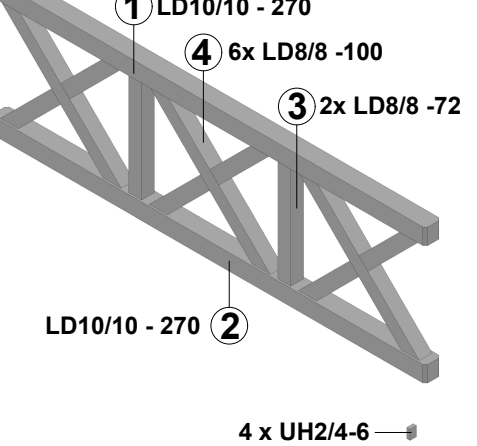

# Aufbauanleitung

Assembly instructions / Instructions de montage / Montagehandleiding

**209521** für Breite 434cm  
for length / pour largeur / voor breedte

**209545** für Breite 541cm  
for length / pour largeur / voor breedte

**209569** für Breite 648cm  
for length / pour largeur / voor breedte

8 x C105-0050 50mm

8 x C105-0050 50mm

8 x C105-0050 50mm