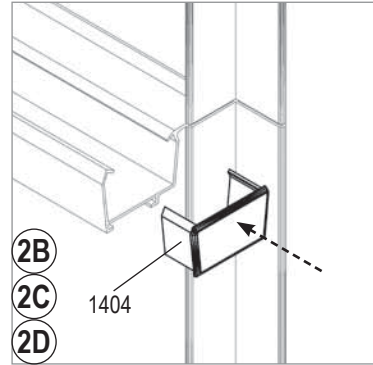

NO Montasjeveiledning

HU Szerelési útmutató

Item No.	Part	Size mm	20017	20026
			Quantity	Quantity
1002		M6	-	2
1006		3.5 x 6	2	2
1401		32	2	2
1402		36	2	2
1403		20	2	2
1404		20	2	2
1405		15	-	2

Item No.	Part	Size mm	20017	20026
			Quantity	Quantity
1408		75	2	2
1409		20	-	2
1410		70	2	-
1411		20	2	-
1412		M6 x 22	-	2
2289		3.9 x 30	-	2

**Vitavia**  
- makes living grow

Model	Step
A	1,3,5,6
B	1,2,3,5,6
C	1,2,3,5,6
D	1,2,3,4,5,6
E	1,3,4,5,6
F	1,3,4,5,6

**DOWN PIPE SETS**