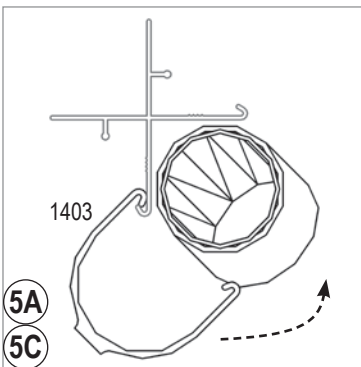

NO Montasjeveiledning

HU Szerelési útmutató

Item No.	Part	Size mm	20017	20026
			Quantity	Quantity
1002		M6	-	2
1006		3.5 x 6	2	2
1401		32	2	2
1402		36	2	2
1403		20	2	2
1404		20	2	2
1405		15	-	2

Item No.	Part	Size mm	20017	20026
			Quantity	Quantity
1408		75	2	2
1409		20	-	2
1410		70	2	-
1411		20	2	-
1412		M6 x 22	-	2
2289		3.9 x 30	-	2

**Vitavia**  
- makes living grow

Model	Step
A	1,3,5,6
B	1,2,3,5,6
C	1,2,3,5,6
D	1,2,3,4,5,6
E	1,3,4,5,6
F	1,3,4,5,6

**DOWN PIPE SETS**