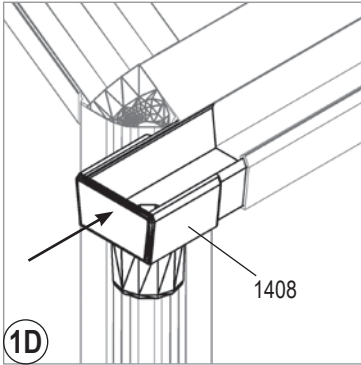

NO Montasjeveiledning

HU Szerelési útmutató

Item No.	Part	Size mm	20017	20026
			Quantity	Quantity
1002		M6	-	2
1006		3.5 x 6	2	2
1401		32	2	2
1402		36	2	2
1403		20	2	2
1404		20	2	2
1405		15	-	2

Item No.	Part	Size mm	20017	20026
			Quantity	Quantity
1408		75	2	2
1409		20	-	2
1410		70	2	-
1411		20	2	-
1412		M6 x 22	-	2
2289		3.9 x 30	-	2

**Vitavia**  
- makes living grow

Model	Step
A	1,3,5,6
B	1,2,3,5,6
C	1,2,3,5,6
D	1,2,3,4,5,6
E	1,3,4,5,6
F	1,3,4,5,6

**DOWN PIPE SETS**