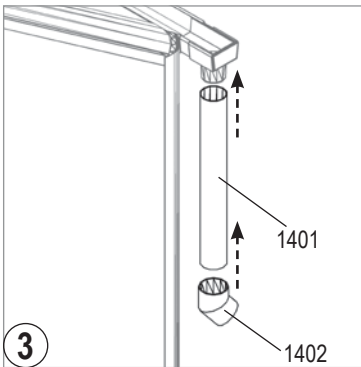

NO Montasjeveiledning

HU Szerelési útmutató

Item No.	Part	Size mm	20017	20026
			Quantity	Quantity
1002		M6	-	2
1006		3.5 x 6	2	2
1401		32	2	2
1402		36	2	2
1403		20	2	2
1404		20	2	2
1405		15	-	2

Item No.	Part	Size mm	20017	20026
			Quantity	Quantity
1408		75	2	2
1409		20	-	2
1410		70	2	-
1411		20	2	-
1412		M6 x 22	-	2
2289		3.9 x 30	-	2

**Vitavia**  
- makes living grow

Model	Step
A	1,3,5,6
B	1,2,3,5,6
C	1,2,3,5,6
D	1,2,3,4,5,6
E	1,3,4,5,6
F	1,3,4,5,6

**DOWN PIPE SETS**