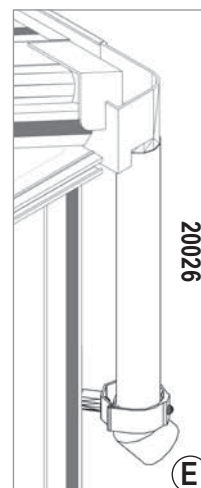

NO Montasjeveiledning

HU Szerelési útmutató

Item No.	Part	Size mm	20017	20026
			Quantity	Quantity
1002		M6	-	2
1006		3.5 x 6	2	2
1401		32	2	2
1402		36	2	2
1403		20	2	2
1404		20	2	2
1405		15	-	2

Item No.	Part	Size mm	20017	20026
			Quantity	Quantity
1408		75	2	2
1409		20	-	2
1410		70	2	-
1411		20	2	-
1412		M6 x 22	-	2
2289		3.9 x 30	-	2