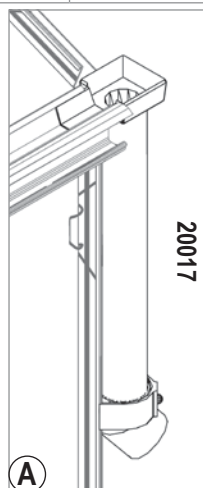

NO Montasjeveiledning

HU Szerelési útmutató

Item No.	Part	Size mm	20017	20026
			Quantity	Quantity
1002		M6	-	2
1006		3.5 x 6	2	2
1401		32	2	2
1402		36	2	2
1403		20	2	2
1404		20	2	2
1405		15	-	2

Item No.	Part	Size mm	20017	20026
			Quantity	Quantity
1408		75	2	2
1409		20	-	2
1410		70	2	-
1411		20	2	-
1412		M6 x 22	-	2
2289		3.9 x 30	-	2