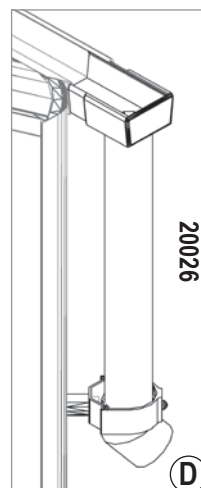

NO Montasjeveiledning

HU Szerelési útmutató

Item No.	Part	Size mm	20017	20026
			Quantity	Quantity
1002		M6	-	2
1006		3.5 x 6	2	2
1401		32	2	2
1402		36	2	2
1403		20	2	2
1404		20	2	2
1405		15	-	2

Item No.	Part	Size mm	20017	20026
			Quantity	Quantity
1408		75	2	2
1409		20	-	2
1410		70	2	-
1411		20	2	-
1412		M6 x 22	-	2
2289		3.9 x 30	-	2