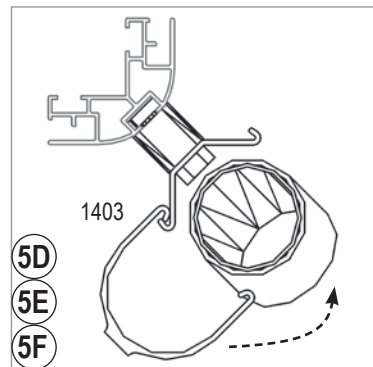

NO Montasjeveiledning

HU Szerelési útmutató

Item No.	Part	Size mm	20017	20026
			Quantity	Quantity
1002		M6	-	2
1006		3.5 x 6	2	2
1401		32	2	2
1402		36	2	2
1403		20	2	2
1404		20	2	2
1405		15	-	2

Item No.	Part	Size mm	20017	20026
			Quantity	Quantity
1408		75	2	2
1409		20	-	2
1410		70	2	-
1411		20	2	-
1412		M6 x 22	-	2
2289		3.9 x 30	-	2

**Vitavia**  
- makes living grow

Model	Step
A	1,3,5,6
B	1,2,3,5,6
C	1,2,3,5,6
D	1,2,3,4,5,6
E	1,3,4,5,6
F	1,3,4,5,6

**DOWN PIPE SETS**