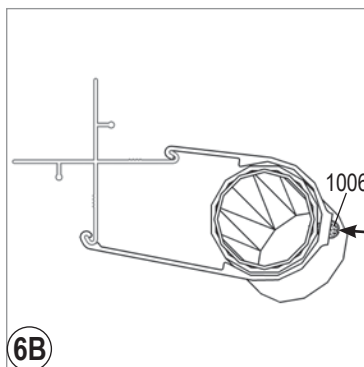

NO Montasjeveiledning

HU Szerelési útmutató

Item No.	Part	Size mm	20017	20026
			Quantity	Quantity
1002		M6	-	2
1006		3.5 x 6	2	2
1401		32	2	2
1402		36	2	2
1403		20	2	2
1404		20	2	2
1405		15	-	2

Item No.	Part	Size mm	20017	20026
			Quantity	Quantity
1408		75	2	2
1409		20	-	2
1410		70	2	-
1411		20	2	-
1412		M6 x 22	-	2
2289		3.9 x 30	-	2

**Vitavia**  
- makes living grow

Model	Step
A	1,3,5,6
B	1,2,3,5,6
C	1,2,3,5,6
D	1,2,3,4,5,6
E	1,3,4,5,6
F	1,3,4,5,6

**DOWN PIPE SETS**