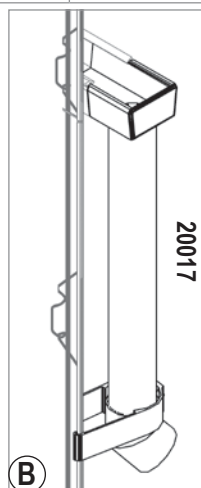

NO Montasjeveiledning

HU Szerelési útmutató

Item No.	Part	Size mm	20017	20026
			Quantity	Quantity
1002		M6	-	2
1006		3.5 x 6	2	2
1401		32	2	2
1402		36	2	2
1403		20	2	2
1404		20	2	2
1405		15	-	2

Item No.	Part	Size mm	20017	20026
			Quantity	Quantity
1408		75	2	2
1409		20	-	2
1410		70	2	-
1411		20	2	-
1412		M6 x 22	-	2
2289		3.9 x 30	-	2