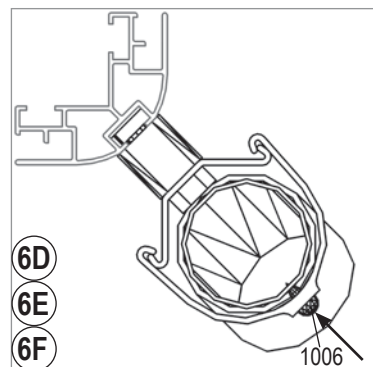

NO Montasjeveiledning

HU Szerelési útmutató

Item No.	Part	Size mm	20017	20026
			Quantity	Quantity
1002		M6	-	2
1006		3.5 x 6	2	2
1401		32	2	2
1402		36	2	2
1403		20	2	2
1404		20	2	2
1405		15	-	2

Item No.	Part	Size mm	20017	20026
			Quantity	Quantity
1408		75	2	2
1409		20	-	2
1410		70	2	-
1411		20	2	-
1412		M6 x 22	-	2
2289		3.9 x 30	-	2

**Vitavia**  
- makes living grow

Model	Step
A	1,3,5,6
B	1,2,3,5,6
C	1,2,3,5,6
D	1,2,3,4,5,6
E	1,3,4,5,6
F	1,3,4,5,6

**DOWN PIPE SETS**