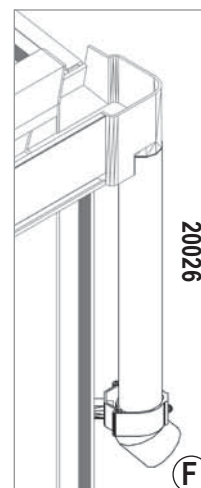

NO Montasjeveiledning

HU Szerelési útmutató

Item No.	Part	Size mm	20017	20026
			Quantity	Quantity
1002		M6	-	2
1006		3.5 x 6	2	2
1401		32	2	2
1402		36	2	2
1403		20	2	2
1404		20	2	2
1405		15	-	2

Item No.	Part	Size mm	20017	20026
			Quantity	Quantity
1408		75	2	2
1409		20	-	2
1410		70	2	-
1411		20	2	-
1412		M6 x 22	-	2
2289		3.9 x 30	-	2