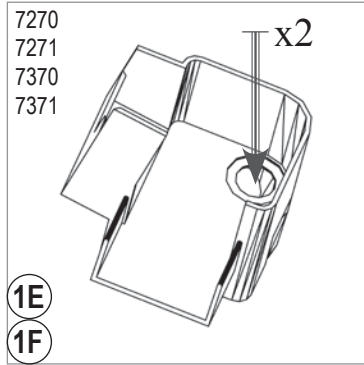

Model	Step
A	1,3,5,6
B	1,2,3,5,6
C	1,2,3,5,6
D	1,2,3,4,5,6
E	1,3,4,5,6
F	1,3,4,5,6

DOWN PIPE SETS