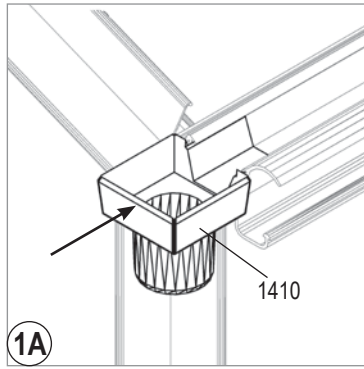

NO Montasjeveiledning

HU Szerelési útmutató

Item No.	Part	Size mm	20017	20026
			Quantity	Quantity
1002		M6	-	2
1006		3.5 x 6	2	2
1401		32	2	2
1402		36	2	2
1403		20	2	2
1404		20	2	2
1405		15	-	2

Item No.	Part	Size mm	20017	20026
			Quantity	Quantity
1408		75	2	2
1409		20	-	2
1410		70	2	-
1411		20	2	-
1412		M6 x 22	-	2
2289		3.9 x 30	-	2

**Vitavia**  
- makes living grow

Model	Step
A	1,3,5,6
B	1,2,3,5,6
C	1,2,3,5,6
D	1,2,3,4,5,6
E	1,3,4,5,6
F	1,3,4,5,6

**DOWN PIPE SETS**