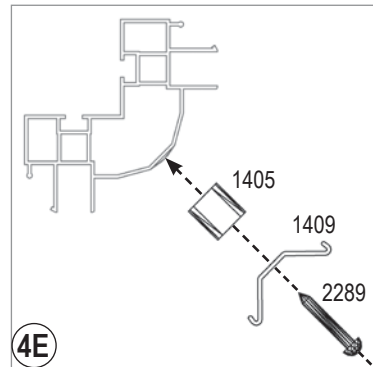

NO Montasjeveiledning

HU Szerelési útmutató

Item No.	Part	Size mm	20017	20026
			Quantity	Quantity
1002		M6	-	2
1006		3.5 x 6	2	2
1401		32	2	2
1402		36	2	2
1403		20	2	2
1404		20	2	2
1405		15	-	2

Item No.	Part	Size mm	20017	20026
			Quantity	Quantity
1408		75	2	2
1409		20	-	2
1410		70	2	-
1411		20	2	-
1412		M6 x 22	-	2
2289		3.9 x 30	-	2

**Vitavia**  
- makes living grow

Model	Step
A	1,3,5,6
B	1,2,3,5,6
C	1,2,3,5,6
D	1,2,3,4,5,6
E	1,3,4,5,6
F	1,3,4,5,6

**DOWN PIPE SETS**