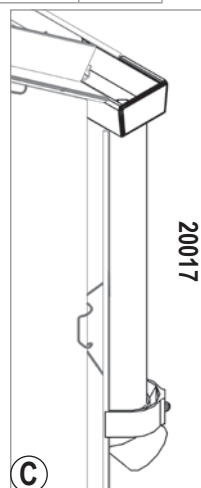

NO Montasjeveiledning

HU Szerelési útmutató

Item No.	Part	Size mm	20017	20026
			Quantity	Quantity
1002		M6	-	2
1006		3.5 x 6	2	2
1401		32	2	2
1402		36	2	2
1403		20	2	2
1404		20	2	2
1405		15	-	2

Item No.	Part	Size mm	20017	20026
			Quantity	Quantity
1408		75	2	2
1409		20	-	2
1410		70	2	-
1411		20	2	-
1412		M6 x 22	-	2
2289		3.9 x 30	-	2