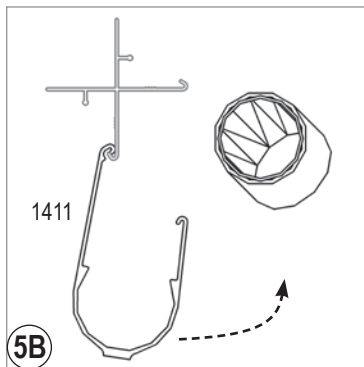

NO Montasjeveiledning

HU Szerelési útmutató

Item No.	Part	Size mm	20017	20026
			Quantity	Quantity
1002		M6	-	2
1006		3.5 x 6	2	2
1401		32	2	2
1402		36	2	2
1403		20	2	2
1404		20	2	2
1405		15	-	2

Item No.	Part	Size mm	20017	20026
			Quantity	Quantity
1408		75	2	2
1409		20	-	2
1410		70	2	-
1411		20	2	-
1412		M6 x 22	-	2
2289		3.9 x 30	-	2

**Vitavia**  
- makes living grow

Model	Step
A	1,3,5,6
B	1,2,3,5,6
C	1,2,3,5,6
D	1,2,3,4,5,6
E	1,3,4,5,6
F	1,3,4,5,6

**DOWN PIPE SETS**