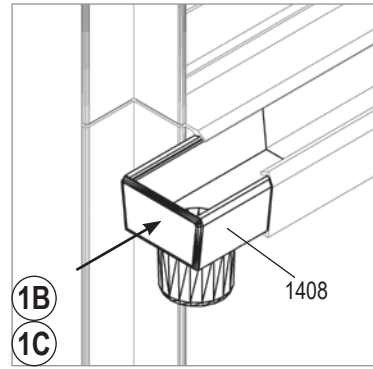

NO Montasjeveiledning

HU Szerelési útmutató

Item No.	Part	Size mm	20017	20026
			Quantity	Quantity
1002		M6	-	2
1006		3.5 x 6	2	2
1401		32	2	2
1402		36	2	2
1403		20	2	2
1404		20	2	2
1405		15	-	2

Item No.	Part	Size mm	20017	20026
			Quantity	Quantity
1408		75	2	2
1409		20	-	2
1410		70	2	-
1411		20	2	-
1412		M6 x 22	-	2
2289		3.9 x 30	-	2

**Vitavia**  
- makes living grow

Model	Step
A	1,3,5,6
B	1,2,3,5,6
C	1,2,3,5,6
D	1,2,3,4,5,6
E	1,3,4,5,6
F	1,3,4,5,6

**DOWN PIPE SETS**