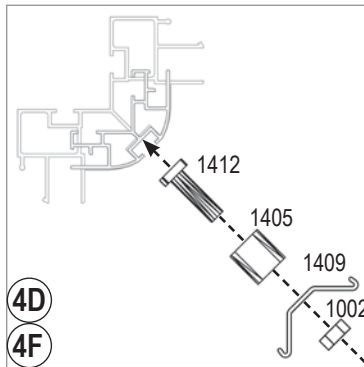

NO Montasjeveiledning

HU Szerelési útmutató

Item No.	Part	Size mm	20017	20026
			Quantity	Quantity
1002		M6	-	2
1006		3.5 x 6	2	2
1401		32	2	2
1402		36	2	2
1403		20	2	2
1404		20	2	2
1405		15	-	2

Item No.	Part	Size mm	20017	20026
			Quantity	Quantity
1408		75	2	2
1409		20	-	2
1410		70	2	-
1411		20	2	-
1412		M6 x 22	-	2
2289		3.9 x 30	-	2

**Vitavia**  
- makes living grow

Model	Step
A	1,3,5,6
B	1,2,3,5,6
C	1,2,3,5,6
D	1,2,3,4,5,6
E	1,3,4,5,6
F	1,3,4,5,6

**DOWN PIPE SETS**