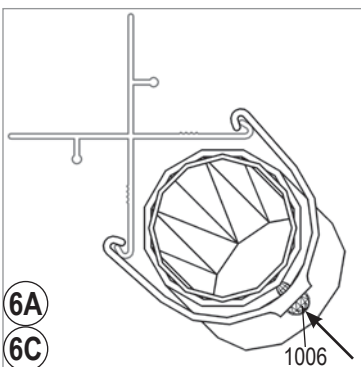

NO Montasjeveiledning

HU Szerelési útmutató

Item No.	Part	Size mm	20017	20026
			Quantity	Quantity
1002		M6	-	2
1006		3.5 x 6	2	2
1401		32	2	2
1402		36	2	2
1403		20	2	2
1404		20	2	2
1405		15	-	2

Item No.	Part	Size mm	20017	20026
			Quantity	Quantity
1408		75	2	2
1409		20	-	2
1410		70	2	-
1411		20	2	-
1412		M6 x 22	-	2
2289		3.9 x 30	-	2

**Vitavia**  
- makes living grow

Model	Step
A	1,3,5,6
B	1,2,3,5,6
C	1,2,3,5,6
D	1,2,3,4,5,6
E	1,3,4,5,6
F	1,3,4,5,6

**DOWN PIPE SETS**