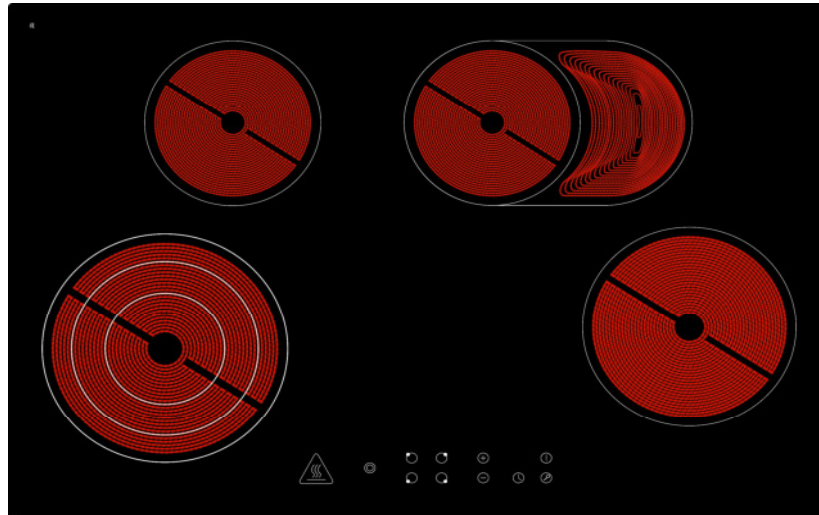

respekta rahmenloses Glaskeramikkochfeld autark, 77 cm

Typ / Modell: KM 7700

Ausstattungsmerkmale / technische Daten

Doppelkreiszone:		1
Bräterzone:		1
Leistung (W) / Durchmesser der Kochzonen (mm):	vorne links	2300W - 230mm
	hinten links	1200W - 165mm
	hinten rechts	1100/2000W - 165-270mm
	vorne rechts	1800W - 200mm
Bedienfeld:		Touch-Control
Maximale Leistung:		7300 W
Eingangsspannung:		220-240V oder 400 V
Timer:		99 Minuten
Restwärmeanzeige:		ja
Leistungsstärken je Kochfeld:		9
Kindersicherung:		ja
Anschlusskabel ohne Stecker:		150 cm