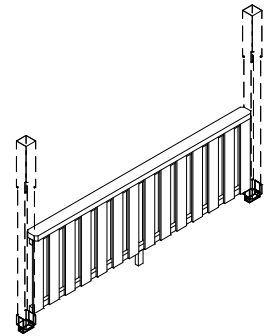

 4018211 **209521**
(für Breite 434cm)

 4018211 **209545**
(für Breite 541cm)

 4018211 **209569**
(für Breite 648cm)

Brüstung aus Andreaskreuz

| | |
|---------------------|--|
| Holzart | Douglasie, unbehandelt |
| Konstruktion | Riegel 10x10cm / Kreuz 8x8cm |
| Höhe | 84cm + beliebiger Abstand zum Boden |
| Inklusive | Montagematerial (Pfosten Lieferumfang Terrassenüberdachung) |

 4018211 **209514**
(für Breite 434cm)

 4018211 **209538**
(für Breite 541cm)

 4018211 **209552**
(für Breite 648cm)

Brüstung aus Deckelschalung

| | |
|---------------------|--|
| Holzart | Douglasie, unbehandelt |
| Konstruktion | Latte 6x6cm / Deckelschalung 2x12cm |
| Höhe | 84cm + beliebiger Abstand vom Boden |
| Inklusive | Montagematerial (Pfosten Lieferumfang Terrassenüberdachung) |