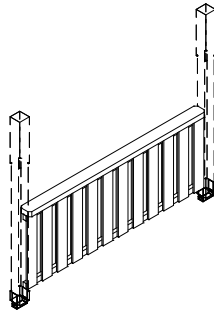

 4018211 **209521**
(für Breite 434cm)

 4018211 **209545**
(für Breite 541cm)

 4018211 **209569**
(für Breite 648cm)

Brüstung aus Andreaskreuz

| | |
|---------------------|--|
| Holzart | Douglasie, unbehandelt |
| Konstruktion | Riegel 10x10cm / Kreuz 8x8cm |
| Höhe | 84cm + beliebiger Abstand zum Boden |
| Inklusive | Montagematerial (Pfosten Lieferumfang Terrassenüberdachung) |

 4018211 **209514**
(für Breite 434cm)

 4018211 **209538**
(für Breite 541cm)

 4018211 **209552**
(für Breite 648cm)

Brüstung aus Deckelschalung

| | |
|---------------------|--|
| Holzart | Douglasie, unbehandelt |
| Konstruktion | Latte 6x6cm / Deckelschalung 2x12cm |
| Höhe | 84cm + beliebiger Abstand vom Boden |
| Inklusive | Montagematerial (Pfosten Lieferumfang Terrassenüberdachung) |