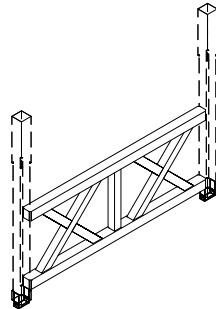

 4018211 **209521**
(für Breite 434cm)

 4018211 **209545**
(für Breite 541cm)

 4018211 **209569**
(für Breite 648cm)

Brüstung aus Andreaskreuz

| | |
|---------------------|--|
| Holzart | Douglasie, unbehandelt |
| Konstruktion | Riegel 10x10cm / Kreuz 8x8cm |
| Höhe | 84cm + beliebiger Abstand zum Boden |
| Inklusive | Montagematerial (Pfosten Lieferumfang Terrassenüberdachung) |

 4018211 **209514**
(für Breite 434cm)

 4018211 **209538**
(für Breite 541cm)

 4018211 **209552**
(für Breite 648cm)

Brüstung aus Deckelschalung

| | |
|---------------------|--|
| Holzart | Douglasie, unbehandelt |
| Konstruktion | Latte 6x6cm / Deckelschalung 2x12cm |
| Höhe | 84cm + beliebiger Abstand vom Boden |
| Inklusive | Montagematerial (Pfosten Lieferumfang Terrassenüberdachung) |