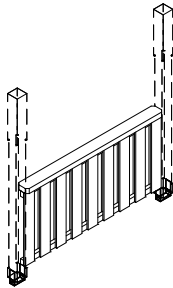

 4018211 **209521**
(für Breite 434cm)

 4018211 **209545**
(für Breite 541cm)

 4018211 **209569**
(für Breite 648cm)

Brüstung aus Andreaskreuz

| | |
|---------------------|--|
| Holzart | Douglasie, unbehandelt |
| Konstruktion | Riegel 10x10cm / Kreuz 8x8cm |
| Höhe | 84cm + beliebiger Abstand zum Boden |
| Inklusive | Montagematerial (Pfosten Lieferumfang Terrassenüberdachung) |

 4018211 **209514**
(für Breite 434cm)

 4018211 **209538**
(für Breite 541cm)

 4018211 **209552**
(für Breite 648cm)

Brüstung aus Deckelschalung

| | |
|---------------------|--|
| Holzart | Douglasie, unbehandelt |
| Konstruktion | Latte 6x6cm / Deckelschalung 2x12cm |
| Höhe | 84cm + beliebiger Abstand vom Boden |
| Inklusive | Montagematerial (Pfosten Lieferumfang Terrassenüberdachung) |