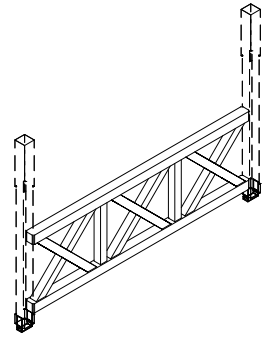

 4018211 **209521**
(für Breite 434cm)

 4018211 **209545**
(für Breite 541cm)

 4018211 **209569**
(für Breite 648cm)

Brüstung aus Andreaskreuz

| | |
|---------------------|--|
| Holzart | Douglasie, unbehandelt |
| Konstruktion | Riegel 10x10cm / Kreuz 8x8cm |
| Höhe | 84cm + beliebiger Abstand zum Boden |
| Inklusive | Montagematerial (Pfosten Lieferumfang Terrassenüberdachung) |

 4018211 **209514**
(für Breite 434cm)

 4018211 **209538**
(für Breite 541cm)

 4018211 **209552**
(für Breite 648cm)

Brüstung aus Deckelschalung

| | |
|---------------------|--|
| Holzart | Douglasie, unbehandelt |
| Konstruktion | Latte 6x6cm / Deckelschalung 2x12cm |
| Höhe | 84cm + beliebiger Abstand vom Boden |
| Inklusive | Montagematerial (Pfosten Lieferumfang Terrassenüberdachung) |