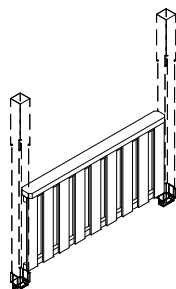

4018211 **209521**  
(für Breite 434cm)

4018211 **209545**  
(für Breite 541cm)

4018211 **209569**  
(für Breite 648cm)

### Brüstung aus Andreaskreuz

<b>Holzart</b>	<b>Douglasie, unbehandelt</b>
<b>Konstruktion</b>	<b>Riegel 10x10cm / Kreuz 8x8cm</b>
<b>Höhe</b>	<b>84cm + beliebiger Abstand zum Boden</b>
<b>Inklusive</b>	<b>Montagematerial</b> (Pfosten Lieferumfang Terrassenüberdachung)

4018211 **209514**  
(für Breite 434cm)

4018211 **209538**  
(für Breite 541cm)

4018211 **209552**  
(für Breite 648cm)

### Brüstung aus Deckelschalung

<b>Holzart</b>	<b>Douglasie, unbehandelt</b>
<b>Konstruktion</b>	<b>Latte 6x6cm / Deckelschalung 2x12cm</b>
<b>Höhe</b>	<b>84cm + beliebiger Abstand vom Boden</b>
<b>Inklusive</b>	<b>Montagematerial</b> (Pfosten Lieferumfang Terrassenüberdachung)