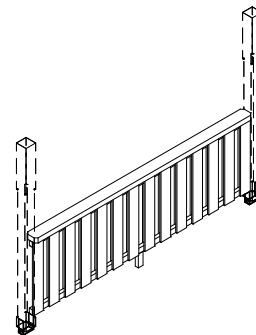

### Brüstung aus Andreaskreuz

<b>Holzart</b>	<b>Douglasie, unbehandelt</b>
<b>Konstruktion</b>	<b>Riegel 10x10cm / Kreuz 8x8cm</b>
<b>Höhe</b>	<b>84cm + beliebiger Abstand zum Boden</b>
<b>Inklusive</b>	<b>Montagematerial</b> (Pfosten Lieferumfang Terrassenüberdachung)

4018211 **209514**  
(für Breite 434cm)

4018211 **209538**  
(für Breite 541cm)

4018211 **209552**  
(für Breite 648cm)

### Brüstung aus Deckelschalung

<b>Holzart</b>	<b>Douglasie, unbehandelt</b>
<b>Konstruktion</b>	<b>Latte 6x6cm / Deckelschalung 2x12cm</b>
<b>Höhe</b>	<b>84cm + beliebiger Abstand vom Boden</b>
<b>Inklusive</b>	<b>Montagematerial</b> (Pfosten Lieferumfang Terrassenüberdachung)