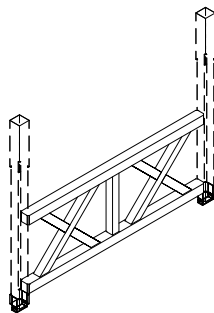

4018211 **209521**  
(für Breite 434cm)

4018211 **209545**  
(für Breite 541cm)

4018211 **209569**  
(für Breite 648cm)

### Brüstung aus Andreaskreuz

<b>Holzart</b>	<b>Douglasie, unbehandelt</b>
<b>Konstruktion</b>	<b>Riegel 10x10cm / Kreuz 8x8cm</b>
<b>Höhe</b>	<b>84cm + beliebiger Abstand zum Boden</b>
<b>Inklusive</b>	<b>Montagematerial</b> (Pfosten Lieferumfang Terrassenüberdachung)

4018211 **209514**  
(für Breite 434cm)

4018211 **209538**  
(für Breite 541cm)

4018211 **209552**  
(für Breite 648cm)

### Brüstung aus Deckelschalung

<b>Holzart</b>	<b>Douglasie, unbehandelt</b>
<b>Konstruktion</b>	<b>Latte 6x6cm / Deckelschalung 2x12cm</b>
<b>Höhe</b>	<b>84cm + beliebiger Abstand vom Boden</b>
<b>Inklusive</b>	<b>Montagematerial</b> (Pfosten Lieferumfang Terrassenüberdachung)