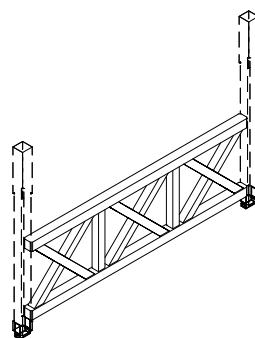

4018211 **209521**  
(für Breite 434cm)

4018211 **209545**  
(für Breite 541cm)

4018211 **209569**  
(für Breite 648cm)

### Brüstung aus Andreaskreuz

<b>Holzart</b>	<b>Douglasie, unbehandelt</b>
<b>Konstruktion</b>	<b>Riegel 10x10cm / Kreuz 8x8cm</b>
<b>Höhe</b>	<b>84cm + beliebiger Abstand zum Boden</b>
<b>Inklusive</b>	<b>Montagematerial</b> (Pfosten Lieferumfang Terrassenüberdachung)

4018211 **209514**  
(für Breite 434cm)

4018211 **209538**  
(für Breite 541cm)

4018211 **209552**  
(für Breite 648cm)

### Brüstung aus Deckelschalung

<b>Holzart</b>	<b>Douglasie, unbehandelt</b>
<b>Konstruktion</b>	<b>Latte 6x6cm / Deckelschalung 2x12cm</b>
<b>Höhe</b>	<b>84cm + beliebiger Abstand vom Boden</b>
<b>Inklusive</b>	<b>Montagematerial</b> (Pfosten Lieferumfang Terrassenüberdachung)