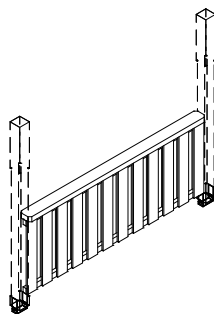

4018211 **209521**  
(für Breite 434cm)

4018211 **209545**  
(für Breite 541cm)

4018211 **209569**  
(für Breite 648cm)

### Brüstung aus Andreaskreuz

<b>Holzart</b>	<b>Douglasie, unbehandelt</b>
<b>Konstruktion</b>	<b>Riegel 10x10cm / Kreuz 8x8cm</b>
<b>Höhe</b>	<b>84cm + beliebiger Abstand zum Boden</b>
<b>Inklusive</b>	<b>Montagematerial</b> (Pfosten Lieferumfang Terrassenüberdachung)

4018211 **209514**  
(für Breite 434cm)

4018211 **209538**  
(für Breite 541cm)

4018211 **209552**  
(für Breite 648cm)

### Brüstung aus Deckelschalung

<b>Holzart</b>	<b>Douglasie, unbehandelt</b>
<b>Konstruktion</b>	<b>Latte 6x6cm / Deckelschalung 2x12cm</b>
<b>Höhe</b>	<b>84cm + beliebiger Abstand vom Boden</b>
<b>Inklusive</b>	<b>Montagematerial</b> (Pfosten Lieferumfang Terrassenüberdachung)