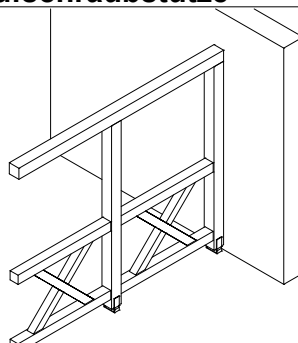

Seitenwand aus Balkenschalung

Holzart	Konstruktionsvollholz, Leimholz (Pfosten), unbehandelt
Konstruktion	Latte 6x6cm / Balkonbrett 1,9x12cm / Pfosten 12x12cm
Höhe	96cm + beliebiger Abstand zum Boden / 111cm (209941)
Inklusive	Montagematerial inkl. Aufschraubstütze

4018211 **209859**
(für Tiefe 239/250cm)

4018211 **209866**
(für Tiefe 289/300cm)

4018211 **209873**
(für Tiefe 339/350cm)

4018211 **209880**
(für Tiefe 389/400cm)

Seitenwand aus Andreaskreuz

Holzart	Konstruktionsvollholz, Leimholz (Pfosten, Riegel), unbehandelt
Konstruktion	Brüstungsriegel 10x10cm / Kreuz 8x8cm / Pfosten, Riegel 12x12cm
Höhe	210cm, Höhe inkl. Abstand zum Boden 215cm
Inklusive	Montagematerial inkl. Aufschraubstütze

4018211 **210541**
(für Tiefe 239/250cm)

4018211 **210558**
(für Tiefe 289/300cm)

4018211 **210565**
(für Tiefe 339/350cm)

4018211 **210572**
(für Tiefe 389/400cm)

Seitenwand aus Polycarbonat

Holzart	Konstruktionsvollholz, Leimholz (Pfosten, Riegel), unbehandelt
Konstruktion	Riegel 12x12cm / Pfosten 6x12cm / 10mm Polycarbonatplatten klar
Höhe	200cm, Höhe inkl. Abstand zum Boden 215cm
Inklusive	Montagematerial