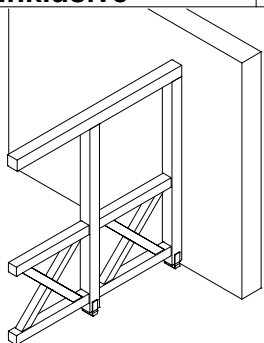

Zubehör für Terrassenüberdachungen

M 1:150

4018211 **209927**
(für Tiefe 239/250cm)

4018211 **209934**
(für Tiefe 289/300cm)

4018211 **209941**
(für Tiefe 339/350cm)

4018211 **209941**
(für Tiefe 389/400cm)

Seitenwand aus Balkenschalung

Holzart	Konstruktionsvollholz, Leimholz (Pfosten), unbehandelt
Konstruktion	Latte 6x6cm / Balkonbrett 1,9x12cm / Pfosten 12x12cm
Höhe	96cm + beliebiger Abstand zum Boden / 111cm (209941)
Inklusive	Montagematerial inkl. Aufschraubstütze

4018211 **209859**
(für Tiefe 239/250cm)

4018211 **209866**
(für Tiefe 289/300cm)

4018211 **209873**
(für Tiefe 339/350cm)

4018211 **209880**
(für Tiefe 389/400cm)

Seitenwand aus Andreaskreuz

Holzart	Konstruktionsvollholz, Leimholz (Pfosten, Riegel), unbehandelt
Konstruktion	Brüstungsriegel 10x10cm / Kreuz 8x8cm / Pfosten, Riegel 12x12cm
Höhe	210cm, Höhe inkl. Abstand zum Boden 215cm
Inklusive	Montagematerial inkl. Aufschraubstütze

4018211 **210541**
(für Tiefe 239/250cm)

4018211 **210558**
(für Tiefe 289/300cm)

4018211 **210565**
(für Tiefe 339/350cm)

4018211 **210572**
(für Tiefe 389/400cm)

Seitenwand aus Polycarbonat

Holzart	Konstruktionsvollholz, Leimholz (Pfosten, Riegel), unbehandelt
Konstruktion	Riegel 12x12cm / Pfosten 6x12cm / 10mm Polycarbonatplatten klar
Höhe	200cm, Höhe inkl. Abstand zum Boden 215cm
Inklusive	Montagematerial