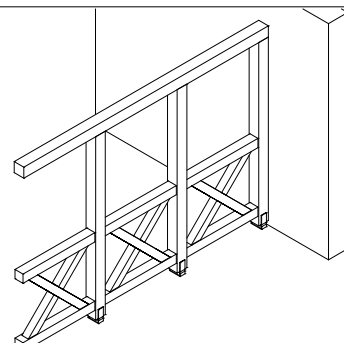

Seitenwand aus Balkenschalung

Holzart	Konstruktionsvollholz, Leimholz (Pfosten), unbehandelt
Konstruktion	Latte 6x6cm / Balkonbrett 1,9x12cm / Pfosten 12x12cm
Höhe	96cm + beliebiger Abstand zum Boden / 111cm (209941)
Inklusive	Montagematerial inkl. Aufschraubstütze

4018211 **209859**
(für Tiefe 239/250cm)

4018211 **209866**
(für Tiefe 289/300cm)

4018211 **209873**
(für Tiefe 339/350cm)

4018211 **209880**
(für Tiefe 389/400cm)

Seitenwand aus Andreaskreuz

Holzart	Konstruktionsvollholz, Leimholz (Pfosten, Riegel), unbehandelt
Konstruktion	Brüstungsriegel 10x10cm / Kreuz 8x8cm / Pfosten, Riegel 12x12cm
Höhe	210cm, Höhe inkl. Abstand zum Boden 215cm
Inklusive	Montagematerial inkl. Aufschraubstütze

4018211 **210541**
(für Tiefe 239/250cm)

4018211 **210558**
(für Tiefe 289/300cm)

4018211 **210565**
(für Tiefe 339/350cm)

4018211 **210572**
(für Tiefe 389/400cm)

Seitenwand aus Polycarbonat

Holzart	Konstruktionsvollholz, Leimholz (Pfosten, Riegel), unbehandelt
Konstruktion	Riegel 12x12cm / Pfosten 6x12cm / 10mm Polycarbonatplatten klar
Höhe	200cm, Höhe inkl. Abstand zum Boden 215cm
Inklusive	Montagematerial