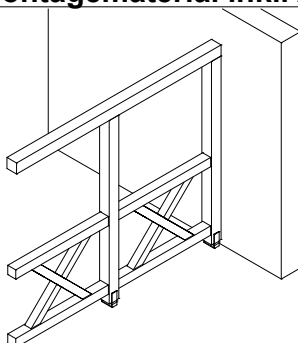

Zubehör für Terrassenüberdachungen

M 1:150

4018211 **209927**
(für Tiefe 239/250cm)

4018211 **209934**
(für Tiefe 289/300cm)

4018211 **209941**
(für Tiefe 339/350cm)

4018211 **209941**
(für Tiefe 389/400cm)

Seitenwand aus Balkenschalung

Holzart	Konstruktionsvollholz, Leimholz (Pfosten), unbehandelt
Konstruktion	Latte 6x6cm / Balkonbrett 1,9x12cm / Pfosten 12x12cm
Höhe	96cm + beliebiger Abstand zum Boden / 111cm (209941)
Inklusive	Montagematerial inkl. Aufschraubstütze

4018211 **209859**
(für Tiefe 239/250cm)

4018211 **209866**
(für Tiefe 289/300cm)

4018211 **209873**
(für Tiefe 339/350cm)

4018211 **209880**
(für Tiefe 389/400cm)

Seitenwand aus Andreaskreuz

Holzart	Konstruktionsvollholz, Leimholz (Pfosten, Riegel), unbehandelt
Konstruktion	Brüstungsriegel 10x10cm / Kreuz 8x8cm / Pfosten, Riegel 12x12cm
Höhe	210cm, Höhe inkl. Abstand zum Boden 215cm
Inklusive	Montagematerial inkl. Aufschraubstütze

4018211 **210541**
(für Tiefe 239/250cm)

4018211 **210558**
(für Tiefe 289/300cm)

4018211 **210565**
(für Tiefe 339/350cm)

4018211 **210572**
(für Tiefe 389/400cm)

Seitenwand aus Polycarbonat

Holzart	Konstruktionsvollholz, Leimholz (Pfosten, Riegel), unbehandelt
Konstruktion	Riegel 12x12cm / Pfosten 6x12cm / 10mm Polycarbonatplatten klar
Höhe	200cm, Höhe inkl. Abstand zum Boden 215cm
Inklusive	Montagematerial