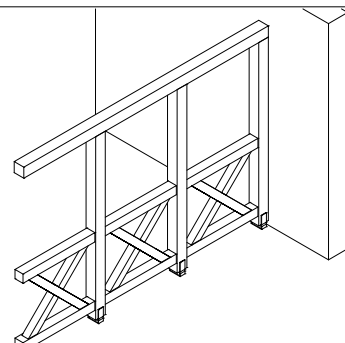

Seitenwand aus Balkenschalung

Holzart	Konstruktionsvollholz, Leimholz (Pfosten), unbehandelt
Konstruktion	Latte 6x6cm / Balkonbrett 1,9x12cm / Pfosten 12x12cm
Höhe	96cm + beliebiger Abstand zum Boden / 111cm (209941)
Inklusive	Montagematerial inkl. Aufschraubstütze

4018211 **209859**
(für Tiefe 239/250cm)

4018211 **209866**
(für Tiefe 289/300cm)

4018211 **209873**
(für Tiefe 339/350cm)

4018211 **209880**
(für Tiefe 389/400cm)

Seitenwand aus Andreaskreuz

Holzart	Konstruktionsvollholz, Leimholz (Pfosten, Riegel), unbehandelt
Konstruktion	Brüstungsriegel 10x10cm / Kreuz 8x8cm / Pfosten, Riegel 12x12cm
Höhe	210cm, Höhe inkl. Abstand zum Boden 215cm
Inklusive	Montagematerial inkl. Aufschraubstütze

4018211 **210541**
(für Tiefe 239/250cm)

4018211 **210558**
(für Tiefe 289/300cm)

4018211 **210565**
(für Tiefe 339/350cm)

4018211 **210572**
(für Tiefe 389/400cm)

Seitenwand aus Polycarbonat

Holzart	Konstruktionsvollholz, Leimholz (Pfosten, Riegel), unbehandelt
Konstruktion	Riegel 12x12cm / Pfosten 6x12cm / 10mm Polycarbonatplatten klar
Höhe	200cm, Höhe inkl. Abstand zum Boden 215cm
Inklusive	Montagematerial