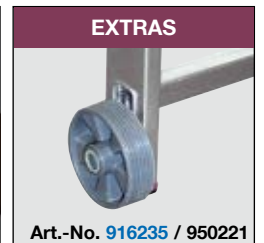

CORDA®

- (DE) KlappGerüst
- (GB) Foldable Scaffold
- (HU) Összecsukható állvány
- (PL) Rusztowanie składane
- (RU) складывающиеся подмости
- (BA) Preklopiva skela
- (BG) Сгъваемо скеле
- (CZ) Skládací lešení
- (DK) Foldestillads
- (EE) Klappellingud
- (ES) Andamio con base plegable
- (FR) Echafaudage pliants
- (FI) Kokoontaitettava teline
- (GR) Πτυσσόμενη σκαλωσιά
- (HR) Pregibiva skela
- (IT) Ponteggio pieghevole
- (NL) Vouwsteiger
- (NO) Klappbar stillasje
- (RO) Schelă rabatabilă
- (SE) Fällbar ställning
- (SI) Zložljivi oder
- (SK) Skladacie lešenie
- (TR) Katlanır iskele

Art.-No. 916198 / 950092

(ca. m)

Art.-No. 916198 / 950092

15,0 kg

BGR 173 / 150 kg