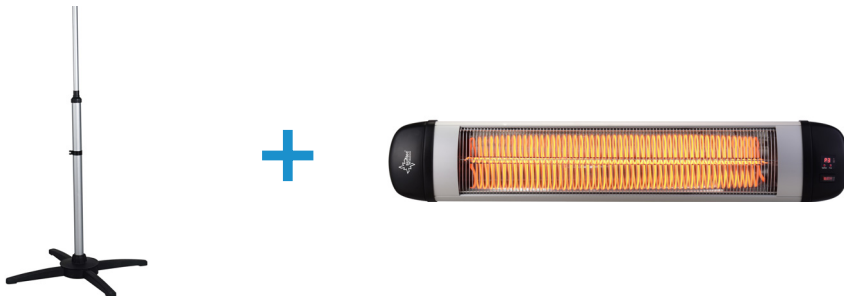

# Heat Ray Carbon 3000 outdoor mit Teleskopstandfuß

Ein Suntec KLIMATRONIC<sup>®</sup> Carbon-Heizstrahler.

**NEU**  
2016 / 2017

## Produktbeschreibung

- ★ Leistungsstarker Carbon-Heizstrahler für Räume bis 60 m<sup>3</sup> (~25 m<sup>2</sup>)\*
- ★ Ideal für Terrasse/Garten oder Indoor Wärme wie von der Sonne dank
- ★ Infrarotwärmestrahlung
- ★ Hoher + gleichmäßiger Wirkungsgrad
- ★ 3 Heizstufen + 24 h Timer
- ★ LED-Bedienfeld + Fernbedienung
- ★ Teleskopstandfuß mit verstellbarer Höhe (ca. 110-178 cm)
- ★ Alternativ: Wandmontage möglich

## Technische Daten

- ★ Leistung: max. 3000 Watt
- ★ Eingang: 230 V ~50 Hz
- ★ Schutzklasse: IP34
- ★ Maße (BxHxT): 109,5 x 110-178 x 86,5 cm
- ★ Gewicht: 6,25 kg
- ★ Kabellänge: 1,4 m
- ★ Farbe: silber/schwarz
- ★ Artikelnummer: 13652
- ★ EAN: 4250058313652
- ★ VE: 1