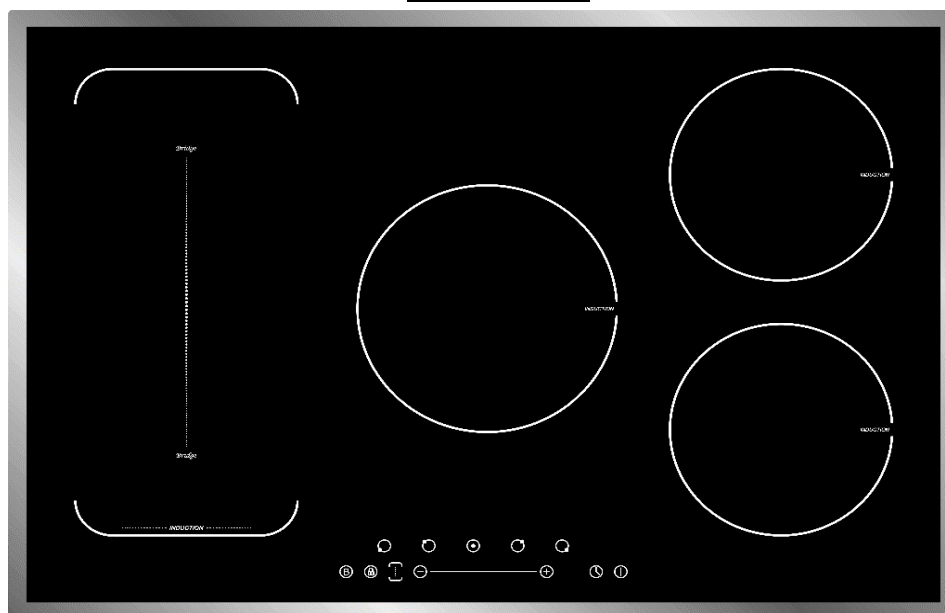

## IN5-FZ

technische Daten	Geräteart	Induktionskochfeld mit Flexzone	
	Bedienpanel	Touch Control mit Sliderfunktion	
	Material Kochfeld	Glaskeramik mit Edelstahlrahmen	
	Anzahl Kochfelder	5 Kochfelder davon 1 Doppel-Flexzone	
	Durchmesser Kochfelder	2x 180mm, 1x 210mm 1x 40,5 x 18,0cm	
	Leistung Kochfeld vorne rechts	2000W / 2300W Booster	
	Leistung Kochfeld hinten rechts	1500W / 2000W Booster	
	Leistung Kochfeld Mitte	2000W / 2300W Booster	
	Freezone	3000 W / 3500W Booster	
	Maximale Leistung	7200 W	
	Eingangsspannung	220-240V	
	Frequenz	50/ 60 Hz	
Ausstattung	Restwärmeanzeige	ja	
	Heizstufen	je Platte 9	
	Booster	5-fach	
	maximale Leistung Booster	2300 W	
	Abschaltautomatik	ja	
	Kindersicherung	ja	
	Timer	ja	
	Kabellänge	100 cm	
	Schuko-Stecker	nein	
	automatische Topferkennung	ja	
	Abmessungen Aussägung B x T in cm	74,00 x 49,00	
	Einbautiefe in cm	5,60	
Logistik	Gerätemaße Kochfeld H X B X T in cm	6,20 x 77,00 x 52,00	
	Verpackungsmaße Kochfeld H x B x T in cm	14,50 x 87,30 x 63,50	
	Nettogewicht / Bruttogewicht Kochfeld	12,76 Kg	14,50 Kg
	Containermenge	792	
	Service Operatec / Umtausch	2 Jahre	—
	Artikelnummer	23112	
	EAN-Code	4030608231120	
IUP	799 €		