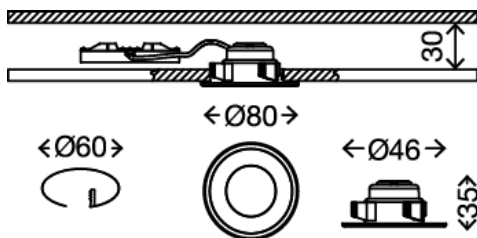

## 7197-039

LED Einbauleuchten Set, 3-flammig  
Kunststoff-Metall / aluminiumfarbig  
inkl. 3 x LED 5,5W 470lm 3.000K  
Lebensdauer 25.000 h, Ra>80, EEK "A+"  
dimmbar, inkl. 3-Stufendimmer  
IP44 / Schutzklasse II  
80x35mm (DxH)  
Einbaumaß: 60x30mm (DxH)