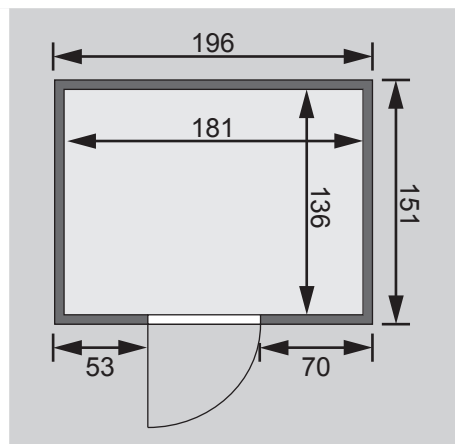

Maße Basismodell (in cm)