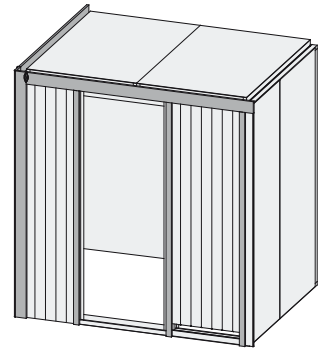

Produktinformation

68 mm Systemsauna

Lieferumfang

- 1 Satz Saunawände
- 1 Saunadach
- 2 Liegen
- 1 Kopfstütze
- 1 Ofenschutz
- Schrauben und Beschläge

Nur bei Dachkranzmodell

- 1 Dachkranz
- 1 LED-Strahlerset

* Weiteres Zubehör und die verschiedenen Türvarianten finden Sie unter der Rubrik **Zubehör**. Beachten Sie bitte die **Übersicht Zubehör**

10 cm Wand- und Deckenabstand beim Aufbau einhalten!
Aufbau mit und ohne Dachkranz möglich.
Spiegelbar!

Außenmaße mit Eckleisten	B 196 × T 151 × H 198 cm
Außenmaße (inkl Dachkranz)	B 210 × T 165 × H 202 cm
Innenmaße	B 181 × T 136 × H 192 cm
Umbauter Raum	4,8 m ³
Außenmaße Türflügel	*
Durchgangsmaße	*
Lichtausschnitt Tür	*
Ofenschutzgitter	B 60 × T 51 × H 80 cm
Paketmaße Sauna	B 200 × T 125 × H 69 cm / 292 kg
Paketmaße Dachkranz	B 250 × T 29 × H 9 cm / 13,8 kg

- Außenseite: Verstärkung mit Platte

Liegen

- Vormontiert
- 1 Liege ca 57 cm breit, 1 Liege ca 27 cm breit
- Liegeflächen aus Espe-Massivholz
- Front mit Spezial-Espe-Massivholz-Profil
- Bis 250 kg belastbar
- 1 Kopfstütze aus Espe-Massivholz, vormontiert