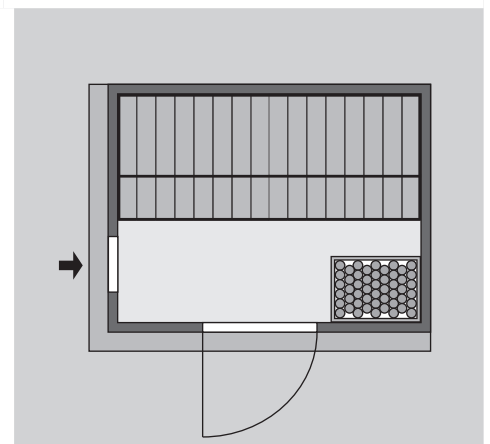

Außenmaße mit Eckleisten	B 196 × T 151 × H 198 cm
Außenmaße (inkl Dachkranz)	B 210 × T 165 × H 202 cm
Innenmaße	B 181 × T 136 × H 192 cm
Umbauter Raum	4,8 m ³
Außenmaße Türflügel	*
Durchgangsmaße	*
Lichtausschnitt Tür	*
Ofenschutzgitter	B 60 × T 51 × H 80 cm
Paketmaße Sauna	B 200 × T 125 × H 69 cm / 292 kg
Paketmaße Dachkranz	B 250 × T 29 × H 9 cm / 13,8 kg

Maße Dachkranzmodell (in cm)

Maße Basismodell (in cm)

Fenstereinbaupositionen

Ausführung

- Nordische Fichte, naturbelassen

Wand

- Vormontierte Wandelemente
- Fronten bestehen innen aus einer 42 mm starken, stabilen Rahmenkonstruktion mit Mineralwolldämmung. Die Außen- und Innenseiten der Fronten sind mit 12,5 mm Spezial-Softline-Fichte-Profilholz verkleidet (gesamt: 68mm).
- Rückwände bestehen innen aus einer 42 mm starken, stabilen Rahmenkonstruktion mit Mineralwolldämmung. Die Innenseite der Rückwände ist mit 12,5 mm Spezial-Softline-Fichte-Profilholz verkleidet und die Außenseite mit einer Platte verstärkt (gesamt: 57mm)

Tür

* Die verschiedenen Türvarianten finden Sie unter der Rubrik **Zubehör**

Dach

- Vormontierte Elemente
- Innen: Mineralwolldämmung mit 42 mm starken Rahmenkonstruktion
- Verkleidung: 12,5 mm Spezial-Softline-Fichte-Profilholz