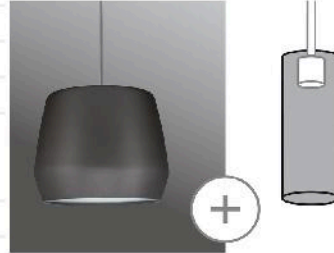

Artikelnummer:
95440

EAN-Nummer:
4000870954409

Name
URail 2Easy Metallschirm Pirm max. 1x20W Grau matt Metall

Hersteller
Paulmann

Kaufmännische Daten

Zolltarifnummer	94059900900
Verpackungseinheit SAP	1
Neu	✓
Garantie	5 Jahre

Technische Daten

Anzahl Brennstellen	nv
Farbe	Grau matt
Form	rund
Gewicht brutto	1959 g
Gewicht netto	1.383 g
Max. Leistung	max. 20 W
Material	Metall
Technik	Zubehör ohne Leuchtmittel

Leuchtmitteldaten

Zündzeit <	0,0 s
------------	-------

Abmessungen

Abmessung (Höhe x Breite x Tiefe)	230 x x mm
Ø	280 mm
Ø Glas	280 mm
Glaslänge	230 mm
Verpackungsmaße BxHxL	36 x 35,3 x 35,5 cm
Höhe	230 mm

Texte

Katalogname	Shade Pirm
-------------	------------