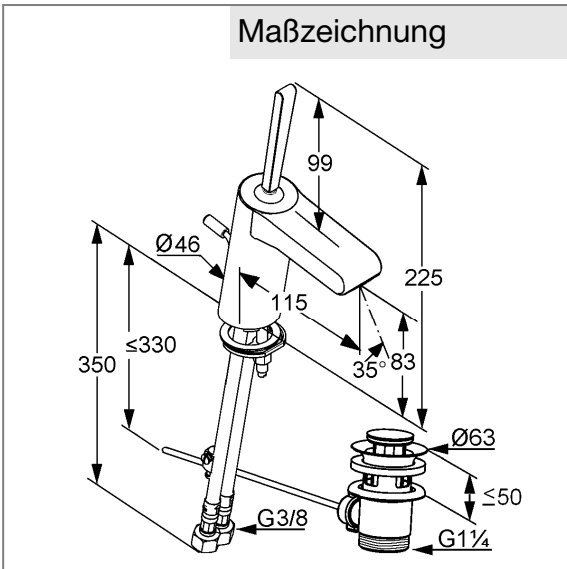

Produkt: **KLUDI O-CEAN Waschtisch-Einhandmischer DN 10**

Artikel-Nr.: **383450510**

Artikeltext

Waschtisch-Einhandmischer DN 10
 mit Joystick
 Einlochmontage
 Durchflussklasse Z
 Schwallauslauf-Strahlformer
 Wassermengenregler 8,0 l/min
 Joystick-Keramik-Kartusche
 Ablaufgarnitur G 1 1/4
 Schnell-Montagesystem
 flexible Anschlüsse G 3/8
 Geräuschklasse I

Oberfläche:
 05 chrom

Produktabbildung

Standardleistungstext

Einlocharmatur, Hersteller Typ KLUDI GmbH & Co KG KLUDI O-CEAN Waschtisch-Einhandmischer mit Schwallauslauf Art. Nr. 383450510, DN 10, aus Messing verchromt, Joystick Keramik Kartusche Ø 35 mm, Betätigungselement aus Metall verchromt, Geräuschverhalten DIN 4109 Gruppe I, ohne Prüfzeichen, Ausführung wie folgt: Waschtisch-Einhandmischer mit Schwallauslauf DN 10, Durchflussklasse Z (max. 0,13 l/s), mit Schwallauslauf-Strahlformer FS-RC 32x8, mit Zugstange und Ablaufgarnitur G 1 1/4, flexible Anschlussdruckschläuche mit Überwurfmutter G 3/8 mit Metallummantelung mit DVGW (W543/KTW-A_W270) KIWA / CSTB / WRAS Zulassung Länge in mm 350, Ausladung in mm 115 mm, Auslaufhöhe in mm 83, Ausladung Betätigungselement 99 mm, mit Schnellmontagesystem, mit geschlossenem Betätigungselement, h ges. in mm 225, für geschlossene Trinkwassererwärmer, Durchflusswassererwärmer (nicht hydraulisch), PN 10,

Maßzeichnung

Tabelle

| T 1 | T 2 | T 3 | T 4 | T 5 | Ein. | K-Nr. | Textergänzung |
|-----|-----|-----|-----|-----|------|-------|---------------|
| 524 | 1 2 | 8 5 | 8 1 | 3 | | 21 | * |
| 528 | 2 | 1 2 | 3 | 02 | ---- | 41 | ** |
| 665 | 1 | 05 | 06 | | | 31 | *** |

* KLUDI GmbH & Co KG KLUDI O-CEAN Waschtisch-Einhandmischer mit Schwallauslauf Art. Nr. 383450510
 ** Joystick-Keramik Kartusche Ø 35 mm, DIN EN 817
 *** aus Messing, DIN 50930-6

Durchflussdiagramm