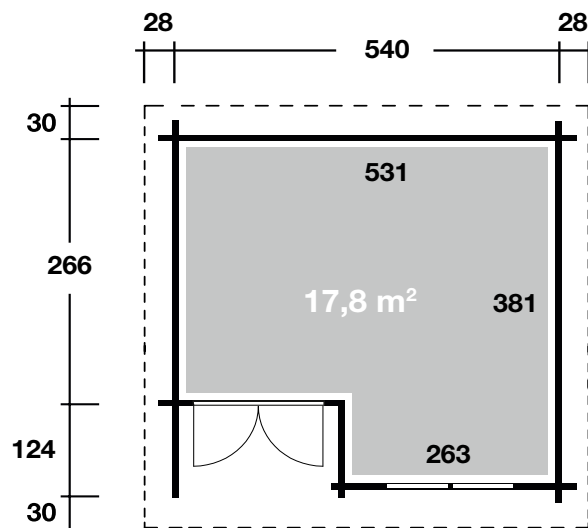

Mehr Produkte finden Sie
in unserem Katalog!

Art. 845 170

Cordoba 44-B Klassik

44 mm / 540x390 cm / 17,8 m²

**5 JAHRE
GARANTIE**

Cordoba 44-A Klassik

DIMENSIONEN

	Bohlenstärke	44 mm
	Innenmaß	531x381 cm
	Sockelmaß	540x390 cm
	Gesamtmaß	596x450 cm
	Grundfläche	17,8 m ²
	Rauminhalt	48,5 m ³
	Seitenwandhöhe vorne hinten	250 cm 230 cm
	Dachüberstand vorne/seitlich/hinten	30/28/30 cm

DACH

	Dachneigung	2°
	Dachfläche	26,8 m ²
	Dachbretter inkl. Dachpappe	18 mm

TÜR/ FENSTER

	Doppeltür (Isoglas)	133,7x186,7 cm
	Doppelfenster (1 Stück, isolierverglast, Dreh-/Kipp)	135x96,9 cm

FUSSBODEN

	Fußbodenbretter	18 mm
--	-----------------	-------

VERPACKUNG

	Paketabmessung	600x120x60 cm
	Paketgewicht	1.450 kg

ZUBEHÖR (zzgl.)

	7 Rollen Dichtungsbahnen Dachrinne Kunststoff 204Ax braun Alu bis 600 cm mit 1 Fallrohr
--	---

Grundriss

Weitere Informationen finden Sie unter: www.finnhaus.de oder im aktuellen Katalog.
Technische Änderungen, Druckfehler und Irrtümer vorbehalten.