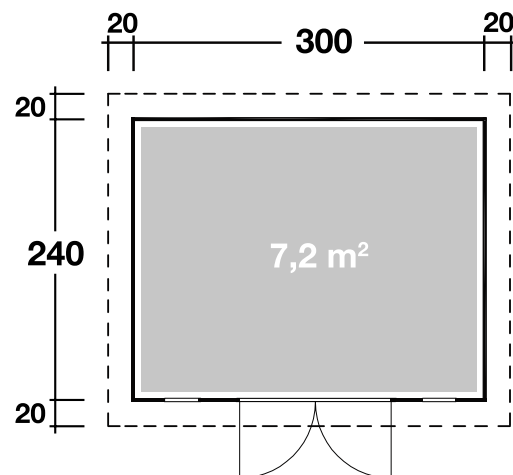

Mehr Produkte finden Sie
in unserem Katalog!

Art. 228 215

Pulti moderna B

Im Steck-Schraubsystem

28 mm / 300x240 cm / 7,2 m²

DIMENSIONEN

	Bohlenstärke	28 mm
	Innenmaß	294x234 cm
	Sockelmaß	300x240 cm
	Gesamtmaß	340x280 cm
	Grundfläche	7,2 m ²
	Rauminhalt	15,2 m ³
	Seitenwandhöhe vorne hinten	217 cm 205 cm
	Dachüberstand uml.	20 cm

DACH

	Dachneigung	3°
	Dachfläche	9,6 m ²
	Dachbretter inkl. Dachpappe	18 mm

TÜR/ FENSTER

	Doppeltür (Normalgölas)	133,7x186,7 cm
	Einzelfenster (2 Stück, Normalgölas, feststehend)	31,7x106,0 cm

FUSSBODEN

	Fußbodenbretter	18 mm
--	-----------------	-------

VERPACKUNG

	Paketabmessung	345x120x50 cm
	Paketgewicht	565 kg

ZUBEHÖR (zzgl.)

	3 Rollen Dichtungsbahn Dachrinne Kunststoff 201Ax braun Alu bis 400 cm mit 1 Fallrohr
--	---

5 JAHRE
GARANTIE

Grundriss

Weitere Informationen finden Sie unter: www.finnhaus.de oder im aktuellen Katalog.
Technische Änderungen, Druckfehler und Irrtümer vorbehalten.