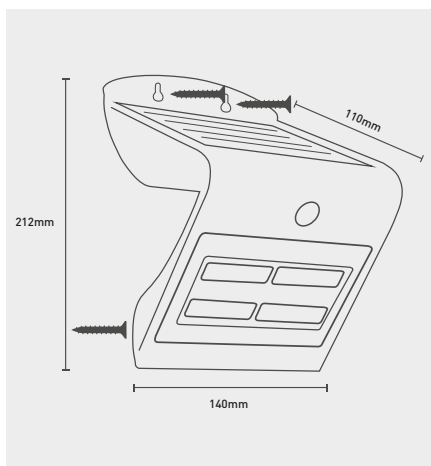

SOLAR FLUTLICHTSTRAHLER

140mm x 212mm

- Perfekt für Eingänge im Außenbereich, Balkone, Wege und als dekorative Gartenbeleuchtung geeignet
- Ideal für Orte an denen keine Stromversorgung zur Verfügung steht
- Bewegungsmelder kann in unterschiedlichen Einstellungsmodi verwendet werden
- IP44-Klassifizierung und strapazierfähiges, stoßfestes Gehäuse
- Keine Verkabelung, dadurch einfache Montage
- Reduziertes Gewicht