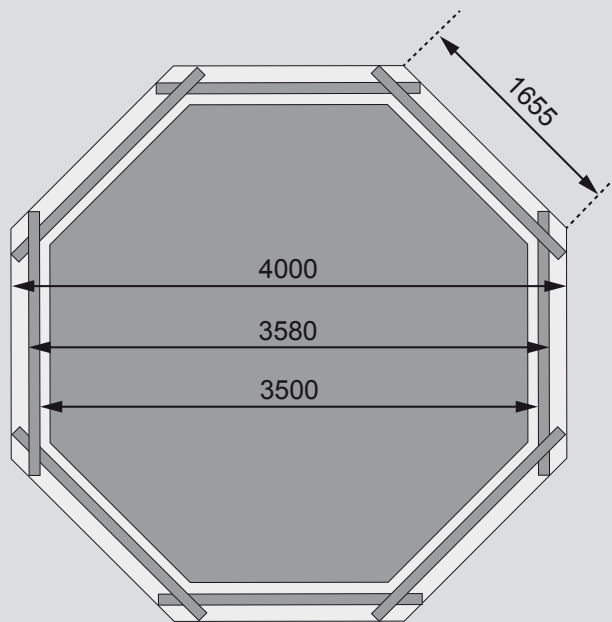

Modell 1A

38 mm Pool

Außenmaße	B 400 × T 400 cm
Sockelmaße	B 358 × T 358 cm
Innenmaße	B 350 × T 350 cm
Höhe	H 124 cm
Deck	H 26 × B 280 mm
Leiter Edelstahl	B 280 mm
Leiter Holz	B 420 mm
Wassertiefe	H 111 cm
Füllmenge	11000 l
Paketmaße 1 Pool	B 178 × T 100 × H 65 cm / 423 kg
Paketmaße 2 Terrasse	-
Paketmaße 3 Sonnenterrasse	-

Fundament (in mm)

Ausführung

- Nordische Fichte, kesseldruckimprägniert
- Wand
 - Werden durch Stecken miteinander verbunden
 - 38 mm Rundprofil mit Nut und Feder
 - Inkl feuchtigkeitshemmende Kunststoffolie

Folie

- 0,6 mm stark
- PVC, blau
- Inkl Einhängegese- und Schiene

Leiter

- 1 x Edelstahl
- 1 x Nordische Fichte, kesseldruckimprägniert