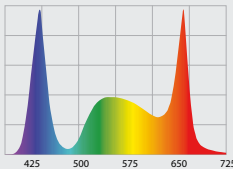

Energy-saving lighting

SHRIMP SET SMART	10 black	10 white	20 black	20 white	30 black	30 white
Abmessungen [cm]	20x20x25	20x20x25	25x25x30	25x25x30	29x29x35	29x29x35
Volumen [l]	10	19	30	10	19	30
Beleuchtung	LED 6 W	LED 6 W	LED 6 W	LED 6 W	LED 6 W	LED 6 W
Filter	PAT MINI	PAT MINI	PAT MINI	PAT MINI	PAT MINI	PAT MINI
Katalog-Nr.	113224	113228	113225	113229	113226	113231
EAN	5905546191418	5905546191449	5905546191425	5905546191456	5905546191432	5905546191463

LED

10-30
L