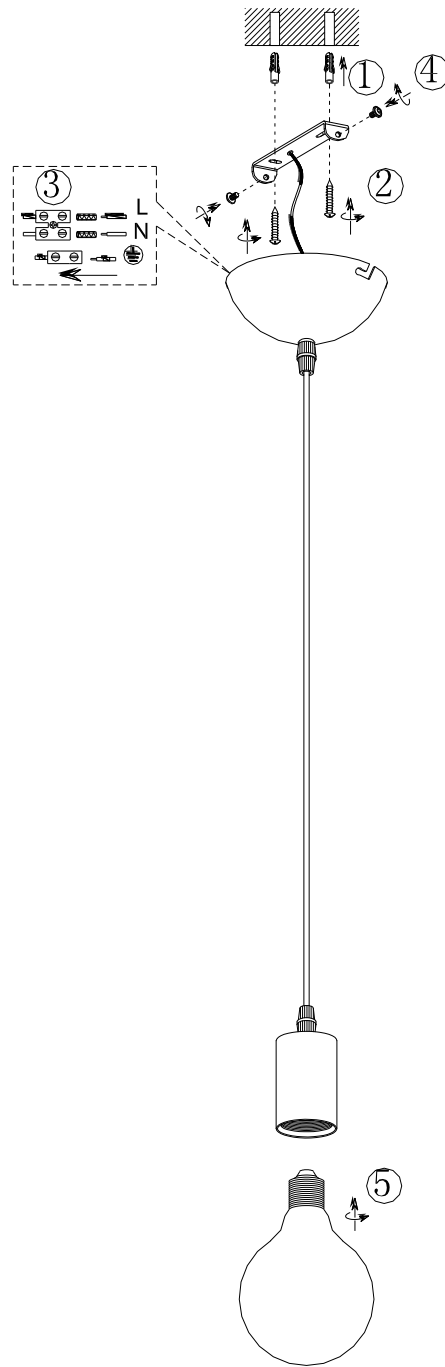

(LV) UZMANĪBU!

Pirms montāžas uzmanīgi izlasiet drošības norādījumus!

230V~50Hz
1 x E27 / max.60W

IP 20

0,5 m