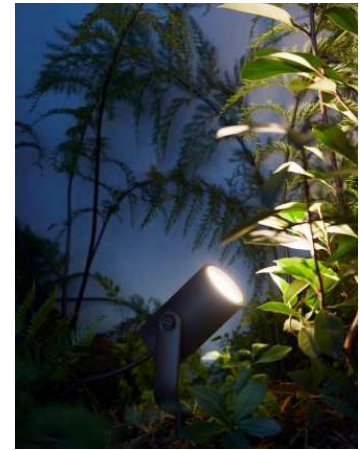

◀ 16 Mio. Farben ▶

Fest verbautes Leuchtmittel

Wechselbares Leuchtmittel

Dimmschalter

Philips HUE LED Spot Lily 1flg. 640lm, Schwarz, WACA, Base Kit

1742830P7

Im Handel ab Juni 2018

Features

- Beleuchten und personalisieren Sie Ihren Außenbereich
- Passen Sie das Licht Ihren täglichen Bedürfnissen an
- Einfach zu steuernde Beleuchtung für eine stimmungsvolle Atmosphäre
- Setzen Sie Highlights in Ihrem Garten
- Wählen Sie aus 16 Millionen Farben