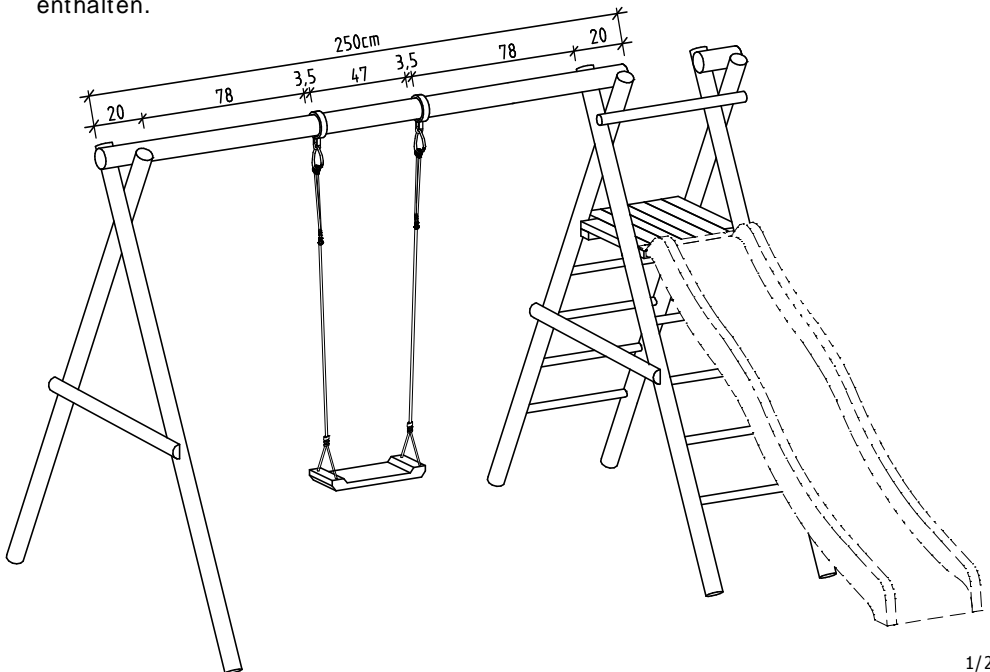

Alternative Montageformen
für Kletterschaukel "Inga Art. 9290- und 9291-.

Die Rutsche ist im Art. 9290- bereits enthalten.
Zum Art. 9291- muss die Rutsche Art. 9213- separat dazu bestellt werden.
Im Lieferumfang von "Inga" Art. 9290- und Art. 9291- ist bereits 1 Schaukelsitz
enthalten.