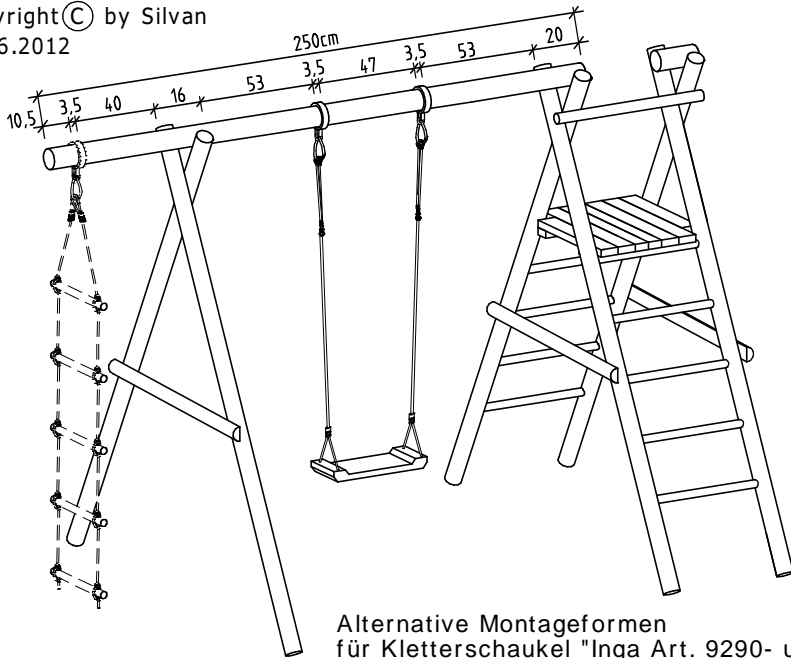

Alternative Montageformen
für Kletterschaukel "Inga Art. 9290- und 9291-.

Die Rutsche ist im Art. 9290- bereits enthalten.
Zum Art. 9291- muss die Rutsche Art. 9213- separat dazu bestellt werden.
Im Lieferumfang von "Inga" Art. 9290- und Art. 9291- ist bereits 1 Schaukelsitz
enthalten.