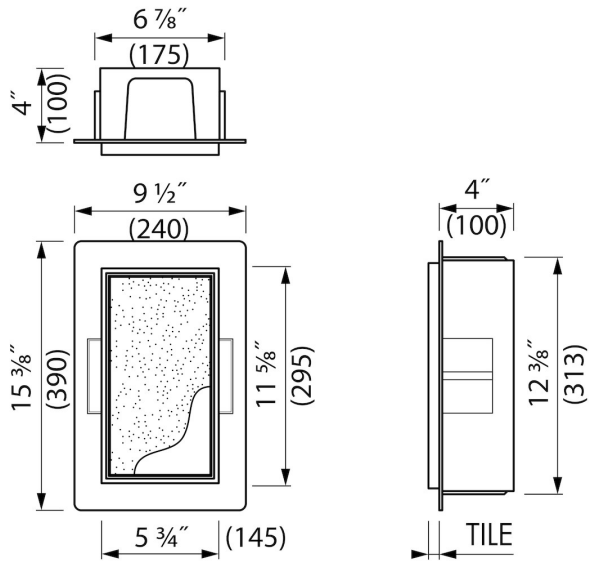

TECHNISCHE ZEICHNUNGEN

Hersteller

Easy Sanitary Solutions
Warschauerstraße 1 | 48455 Bad Bentheim | Deutschland
T. +49 (0) 59 24 29 91 568 | F. +49 (0) 59 24 29 91 537
info@esspost.com | www.easydrain.de

Kontakt

Easy Sanitary Solutions
Warschauerstraße 1 | 48455 Bad Bentheim | Deutschland
T. +49 (0) 59 24 29 91 568 | F. +49 (0) 59 24 29 91 537
verkauf@esspost.com | www.easydrain.de