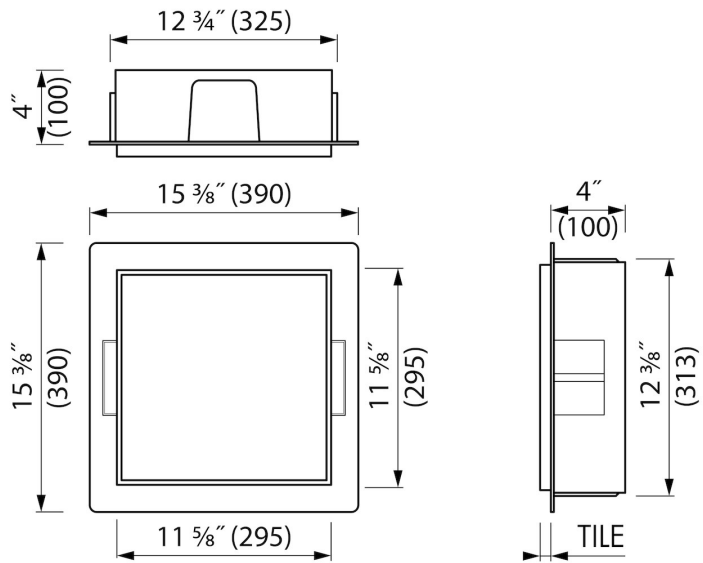

TECHNISCHE ZEICHNUNGEN

Hersteller

Easy Sanitary Solutions
Warschauerstraße 1 | 48455 Bad Bentheim | Deutschland
T. +49 (0) 59 24 29 91 568 | F. +49 (0) 59 24 29 91 537
info@esspost.com | www.easydrain.de

Kontakt

Easy Sanitary Solutions
Warschauerstraße 1 | 48455 Bad Bentheim | Deutschland
T. +49 (0) 59 24 29 91 568 | F. +49 (0) 59 24 29 91 537
verkauf@esspost.com | www.easydrain.de