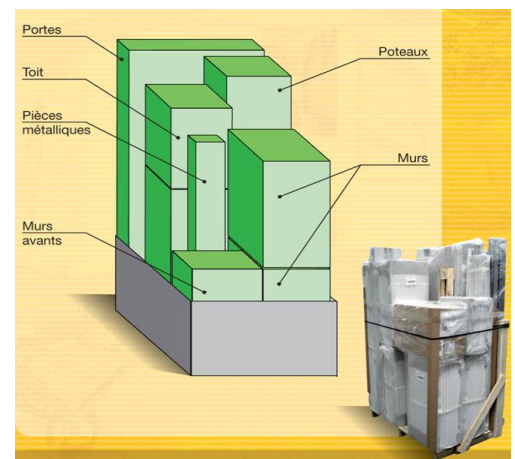

#### Paneele rot + Pfosten weiss

Art.-Nr:	AB511242	Gencod:	3100038153963
Grundmaß inkl. Dachüberstand	3,70 x 4,07 m		
Grundmaß	3,15 x 3,555 m		
Grundfläche	11,2 m <sup>2</sup>		
Nutzfläche	10,6 m <sup>2</sup>		
Wandstärke	26 mm		
Wandhöhe	1,88 m		
Firsthöhe	2,50 m		
Bedachung	Kunststoffpaneele aus PVC		
Dachschräge	20° - 36 %		
Farbton Dach	hellgrau		
Maß Türflügel	2	0,72 x 1,80 m	
Maß Glaseinsatz	2	L 0,562 x H 0,595 m & L 0,62 x H 0,272 m	
Verriegelung	1	Türgriff mit Schlossgarnitur	
Dachfenster	–	–	
Gewicht (ca.)	279 Kg		
*Bodenplatte erforderlich	*Ja (Empfehlung: 10 cm Beton)		
Verwendetes Material	Kunststoffpaneele aus PVC + Metall		
Enthaltenes Zubehör	Befestigungskit (x1) (6 Profile à 56 cm)		
Optionales Zubehör	Verankerungskit Schleppdach		

### Aufmaß

Maße unverbindlich, sie dienen nur als Anhaltspunkt

### Packstück

	Höhe Packstück ohne Palette	Höhe Packstück	Breite des	Länge des	Volumen	ca. Gewicht der
<b>BASIC Home 11</b>	2,22 m	2,33 m	1 m	1,20 m	2,80 m <sup>3</sup>	305 Kg

<b>Lieferung per:</b>	<b>x1</b>
<b>Lademenge / LKW</b>	<b>x26</b>