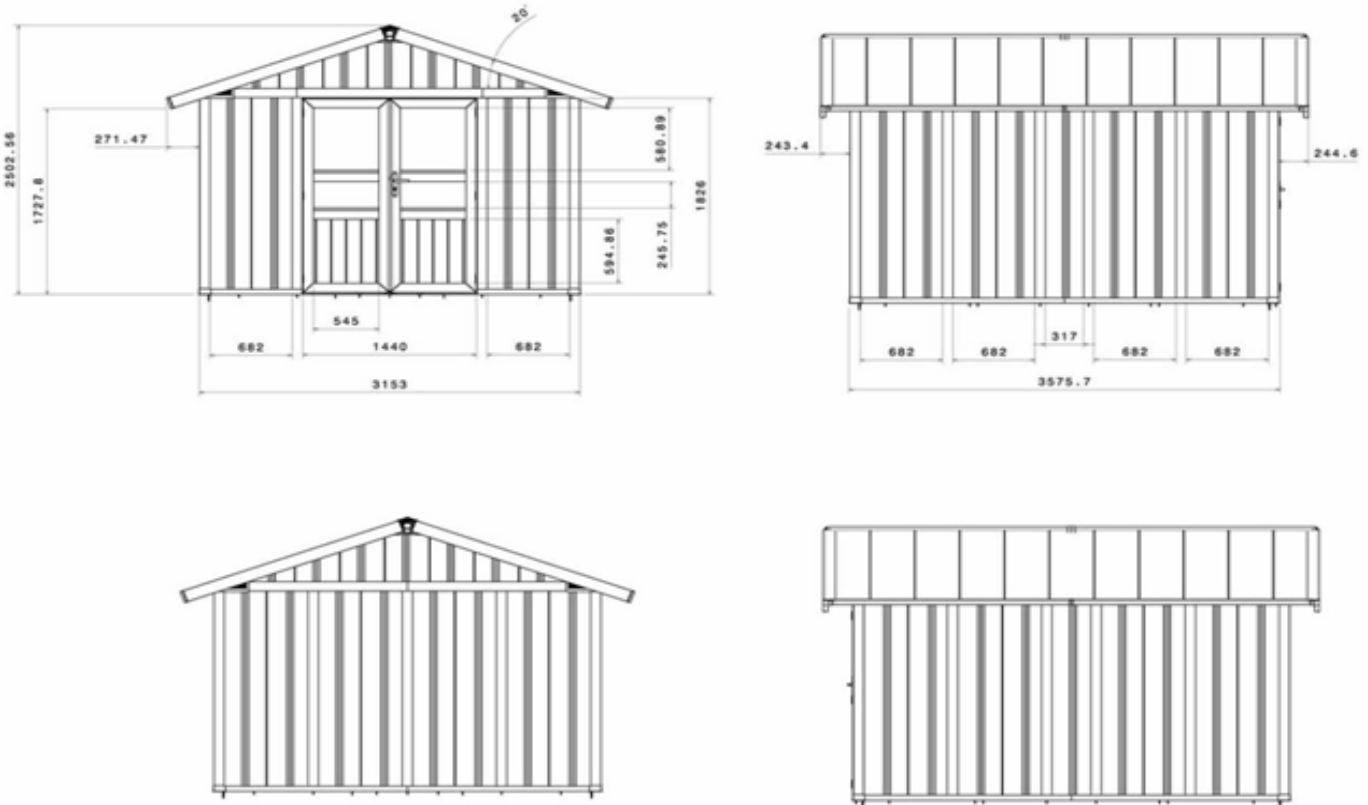

### Description

#### Paneele rot + Pfosten weiss

Art.-Nr:	AB511242	Gencod:	3100038153963
Grundmaß inkl. Dachüberstand	3,70 x 4,07 m		
Grundmaß	3,15 x 3,555 m		
Grundfläche	11,2 m <sup>2</sup>		
Nutzfläche	10,6 m <sup>2</sup>		
Wandstärke	26 mm		
Wandhöhe	1,88 m		
Firsthöhe	2,50 m		
Bedachung	Kunststoffpaneele aus PVC		
Dachschräge	20° - 36 %		
Farbton Dach	hellgrau		
Maß Türflügel	2	0,72 x 1,80 m	
Maß Glaseinsatz	2	L 0,562 x H 0,595 m & L 0,62 x H 0,272 m	
Verriegelung	1	Türgriff mit Schlossgarnitur	
Dachfenster	–	–	
Gewicht (ca.)	279 Kg		
*Bodenplatte erforderlich	*Ja (Empfehlung: 10 cm Beton)		
Verwendetes Material	Kunststoffpaneele aus PVC + Metall		
Enthaltenes Zubehör	Befestigungskit (x1) (6 Profile à 56 cm)		
Optionales Zubehör	Verankerungskit Schleppdach		

### Aufmaß

Maße unverbindlich, sie dienen nur als Anhaltspunkt