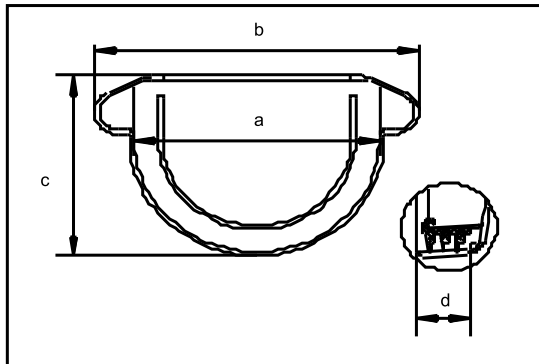

Technisches Datenblatt

Endstück für links und rechts mit Dichtung RG 75

Mit einem Endstück lässt sich das Ende einer Dachrinne durch eine Steckverbindung verschließen. Endstücke sind nicht verwendbar bei Stützen, Eckstücken oder der Rinnen verbindungsschale

Abmessungen:

Maße (mm)	RG 75
a	86
b	111
c	67
d	32,5

EAN 4002644 ...

RG 75

grau	805283
braun	80 344
weiß	805467
anthrazit	entfällt
anthrazit-	360751
metallic	