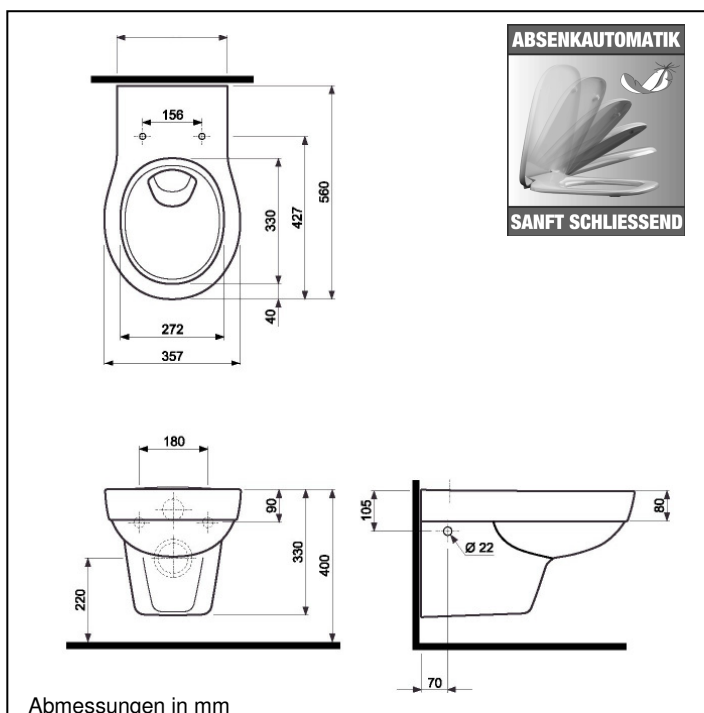

Serie

**OBI Dekoline II - emotional**

Modell

**Tiefspül-WC wandhängend,  
inkl. WC-Sitz mit  
Absenkautomatik,  
im Komplett-Set**

Gewicht

20,3 kg

Halbpalette

6 Stück

Kartonmaß

570 x 375 x 430 mm

### Inhalte des Komplett-Sets

- **C43000 000**  
Keramisches Tiefspül-WC 6 l,  
wandhängend, mit verdeckter  
Wandbefestigung
- **C50265000**  
WC-Sitz aus Duroplast, mit sanft  
schließender Absenkautomatik  
inkl. abnehmbarer  
Edelstahlscharniere
- **C52135**  
Geräuschreduzierendes  
Schallschutz-Set für WWC
- **C58154**  
Montageanleitung
- Kartontage im Flexodruck, 2-fach  
gebündelt

**Farbe**

weiß

**Artikelnummer**

**C35000000**

**EAN**

40 25163 02249 8