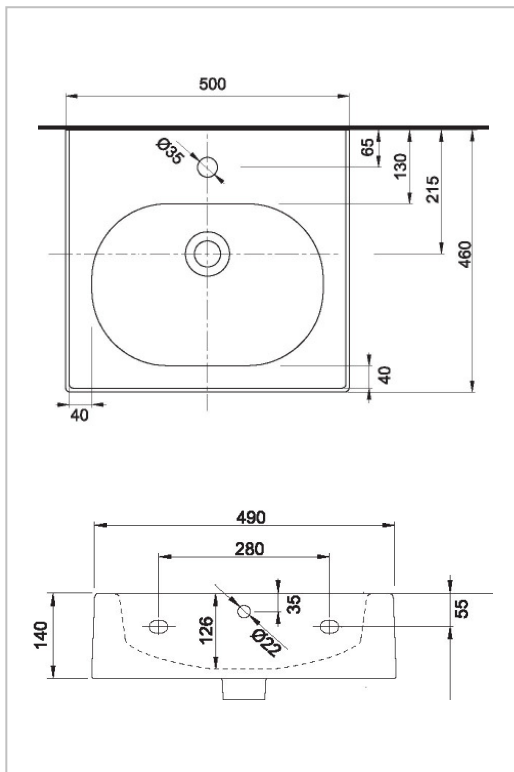

**CERANID**

Serie	<b>OBI Alegro Selection</b>
Modell	<b>Handwaschbecken 500x460 im Komplett-Set</b>
Gewicht	16,0 kg
Kartonmaß	558 x 190 x 495 mm
Versandeinheit	8 Stück (Halbpalette)

Farbe	Artikelnummer	EAN
weiß	<b>C76050000</b>	40 25163 10260 2

#### Inhalte des Komplett-Sets

**C07250000**

Mit System zum eigenen Bad

Keramischer Design-Waschtisch, 500 x 460 mm; geeignet als Stockschrauben- oder Aufsatzwaschtisch

• **C52390**

Design-Waschtisch-Einhebelmischer, verchromt, inkl.  
1 Excenter-Ablaufgarnitur und  
2 flexiblen Verbindungsschläuchen

**C52415**

Mit System zum eigenen Bad

Design-Flaschensiphon 1 1/4" x 1 1/4", Messing verchromt und  
2 Stück Design-Eckventile, 1/2" x 10 mm, Messing verchromt

• **C52020**

Waschtisch-Befestigungsset:  
TOX Stockschrauben

• **C58015**

Montageanleitung als  
Schwarz/weiß-Bildanleitung,  
wie mit OBI abgestimmt

• Kartontage der Qualität EB23WKU mit 2-farb-Flexodruck, wie mit OBI abgestimmt. Überlappende Klappen, Qualitätssiegel, 2-fach gebündelt, mit Grifflochverstärkungen