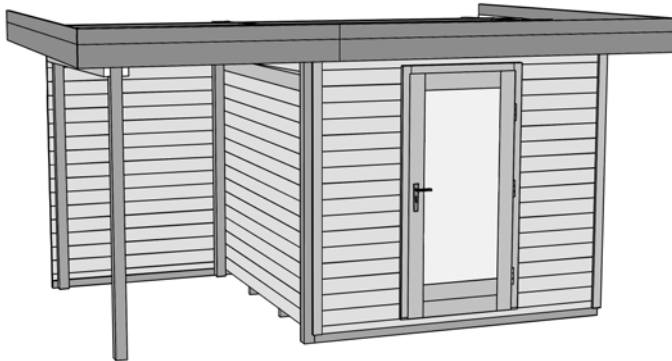

„outdoor living“ Massivholz-Gartenhaus Art.-Nr.: 172.2424.40.30

Angaben in cm

Sockelmaß [cm]	Maß incl. Dachüberstand [cm]	Dachfläche [m ²]	Rückwandhöhe ab Fundament [cm]	Gesamthöhe ab Fundament [cm]	Grundfläche [m ²]	Rauminhalt [m ³]	Gewicht [kg]
385 x 240	430 x 314	13,50	217	226	9,24	20,00	710

Allgemeines

- ⇒ Sämtliche Holzteile aus nordischem Fichtenholz
- ⇒ Massivholzhaus mit Anbau

Fußboden

- ⇒ Unterkonstruktion aus kesseldruckimprägnierten Bodenbalken
- ⇒ 19 mm starke Bodendielen mit Nut und Feder

Wandaufbau

- ⇒ 28 mm starke Wandbohlen mit Nut und Feder

Tür

- ⇒ Vollglas-Tür und Zylinderschloß inkl. 3 Schlüsseln
- ⇒ Außenmaß: 97 x 181cm
- ⇒ Lichte Öffnung (Durchgangsmaß): 81 x 173cm

Dach

- ⇒ 19mm starke Dachbretter auf stabiler Dachpfette, Vordach 50 cm
- ⇒ Dacheindeckung aus Bitumendachbelag (grau)

Verpackung

- ⇒ 2 Pakete incl. einzelnen Wandpaketen, Dachbelag, Montagematerial und übersichtlicher Montageanleitung,
- ⇒ Verpackungsmaße L/B/H: 320/120/56cm
L/B/H: 310/63/48cm