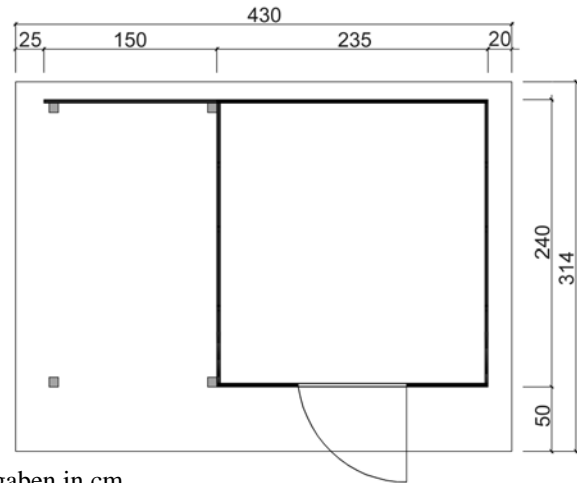

„outdoor living“ Massivholz-Gartenhaus Art.-Nr.: 172.2424.40.30

Angaben in cm

Sockelmaß [cm]	Maß incl. Dachüberstand [cm]	Dachfläche [m ²]	Rückwandhöhe ab Fundament [cm]	Gesamthöhe ab Fundament [cm]	Grundfläche [m ²]	Rauminhalt [m ³]	Gewicht [kg]
385 x 240	430 x 314	13,50	217	226	9,24	20,00	710

Wandaufbau

- ⇒ 28 mm starke Wandbohlen mit Nut und Feder

Tür

- ⇒ Vollglas-Tür und Zylinderschloß inkl. 3 Schlüsseln
- ⇒ Außenmaß: 97 x 181cm
- ⇒ Lichte Öffnung (Durchgangsmaß): 81 x 173cm

Dach

- ⇒ 19mm starke Dachbretter auf stabiler Dachpfette, Vordach 50 cm
- ⇒ Dacheindeckung aus Bitumendachbelag (grau)

Verpackung

- ⇒ 2 Pakete incl. einzelnen Wandpaketen, Dachbelag, Montagematerial und übersichtlicher Montageanleitung,
- ⇒ Verpackungsmaße L/B/H: 320/120/56cm
L/B/H: 310/63/48cm