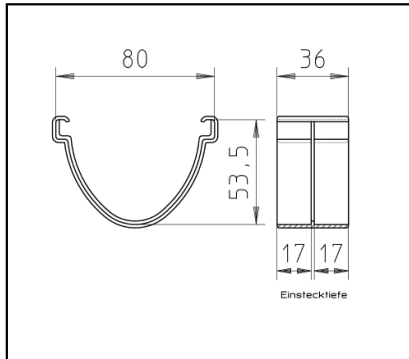

Technisches Datenblatt

Rinnenverbindungsschale

Mit der Dachrinnen -Verbindungsschale lassen sich zwei Duplex-Dachrinnen i m Klebverfahren verbinden .

EAN 4002644 .	
	Duplex
grau	080413
braun	081410