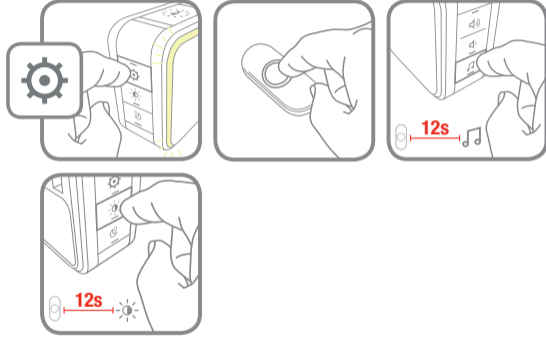

GB Linking OE Verbinden FR Programmer ML Verknüpfung
FN Kyttermien ON Forbinde IT Collegamento ES Enlace
PT Ligat GR Ουώνδεση SE Koppla