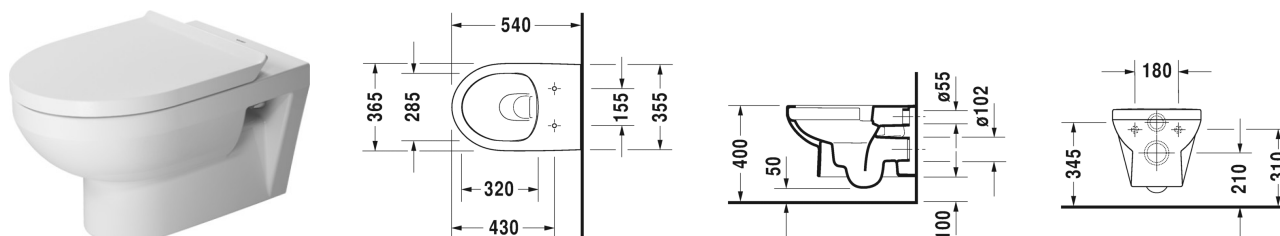

Wand-WC Basic Duravit Rimless® # 2562090000

| < 365 mm > |

Wand-WC Basic Duravit Rimless®	Größe	Gewicht	Bestellnummer
rimless, Tiefspüler, EWL Klasse 1			
Farben			
00 Weiss			
Variante			
♣ 4,5 L	365 x 540 mm	23,000 kg	2562090000
<p>Sanitärkeramiken mit der speziellen WonderGliss Oberflächen Ausführung bleiben sauber und gut aussehend für eine lange Zeit. Wenn Sie WonderGliss bestellen fügen Sie bitte eine "1" als elfte Ziffer zur Bestellnummer hinzu.</p>			
Zubehör			
WC-Sitz Scharniere Edelstahl, mit Absenkautomatik, abnehmbar		2,900 kg	002079
Befestigung für Wand-Bidet und Wand-WC	Ø 12 x 180 mm	0,200 kg	006500
Schallschutz-Set für Wand-WC		0,300 kg	005064
Passende Produkte			
WC-Sitz Scharniere Edelstahl, mit Absenkautomatik, abnehmbar,			002079
Ausschreibungstext			
<p>DURAVIT DuraStyle Wand-WC Basic Rimless®, Design by Matteo Thun, spülrandloses WWC, Tiefspüler wandhängend aus Sanitärkeramik für 4,5 Liter Spülwasser, EWL Klasse 1. Rechteckige Beckenform vorne übergehend in einen Halbkreis. Alternativ mit handelsüblichen WC-Sitz möglich. Bodenfreiheit 50/100mm bei Einbauhöhe 400mm. Abmessungen(BxTxH)365x540x350mm. Weiß. Best.Nr. 2562090000</p>			

Alle Zeichnungen enthalten alle notwendigen Maße (mm), die den üblichen Toleranzen unterliegen. Exakte Maße können nur am Produkt abgenommen werden.