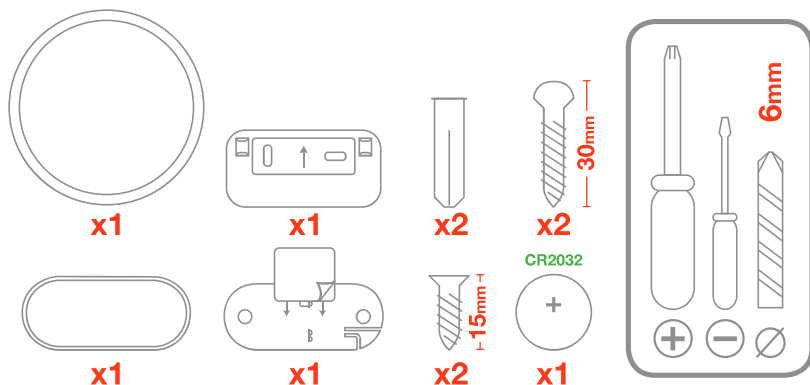

Honeywell

DCR311XX
DCR313XX

DE Contents DE Inhalt FR Contenu NL Inhoud FI Sisältö
IT Contenuto ES Contenido PT Conteúdo
GR Περιεχόμενα SE Innehåll

DE Getting started DE Erste Schritte FR Démarrage NL Aan de slag FI Aloitusopas ES Kom i gang
IT Operazioni preliminari ES Para empezar PT Para começar GR Πρώτα βήματα SE Kom igång