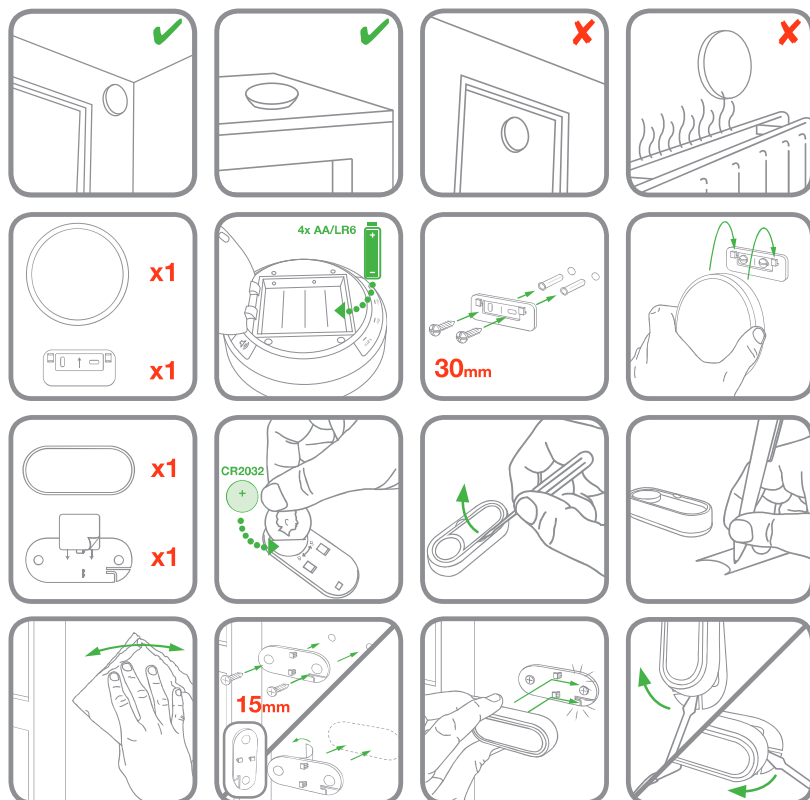

Honeywell

DCR311XX
DCR313XX

DE Contents DE Inhalt FR Contenu NL Inhoud FI Sisältö
IT Contenuto ES Contenido PT Conteúdo
GR Περιεχόμενα SE Innehåll

DE Getting started DE Erste Schritte FR Démarrage NL Aan de slag FI Aloitusopas ES Kom i gang
IT Operazioni preliminari ES Para empezar PT Para começar GR Πρώτα βήματα SE Kom igång