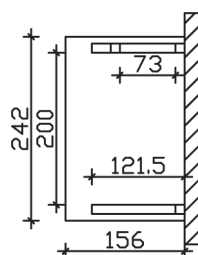

▶ Massive Konstruktion aus Konstruktionsvollholz (KVH-Fichte)

242 X 156 cm

## Paderborn

- ▶ Ständer 12 x 12 cm
- ▶ Pfetten 12 x 12 cm
- ▶ Sparren 6 x 12 cm
- ▶ 20 mm Dachschalung

► Datenblatt / Baubeschreibung		Paderborn 242 x 156cm
<b>Material</b>		KVH
<b>Farbbehandlung</b>		Lasiert in Weiß
<b>Pfostenstärke</b>		12 x 12 cm
<b>Breite</b>		242 cm
<b>Tiefe</b>		156 cm
<b>Dachfläche</b>		4,11 m <sup>2</sup>
<b>Dachneigung</b>		22 °
<b>Material Dacheindeckung</b>		Dachschalung
<b>Dachstärke</b>		20 mm
<b>Montageart</b>		Wandanbau
<b>Gesamthöhe hinten</b>		293 cm
<b>Gesamthöhe vorne</b>		220 cm
<b>Durchgangshöhe vorne</b>		208 cm
<b>Pfostenabstand Breite</b>		200 cm

<b>Oberfläche Holz</b>	21,6 m <sup>2</sup>
<b>Im Lieferumfang enthalten</b>	-
<b>Nicht im Lieferumfang enthalten</b>	Dübel für die Wandmontage und Wandanschlussprofil
<b>Verpackung</b>	Paket 1: B 120 cm x L 275 cm x H 35 cm Gewicht 207,000 kg
<b>Artikelnummer</b>	206131-11-31
<b>EAN-Nummer</b>	4018211017287
<b>Lieferhinweis</b>	Für die Anlieferung muss die Zufahrt für 40 t-LKW möglich sein! Die Anlieferung erfolgt frei Bordsteinkante (Festland Deutschland).
<b>Garantie</b>	5 Jahre gemäß unseren Garantiebedingungen

## Paderborn 242 X 156cm

Ansicht vorne

Ansicht Seite

Grundriss

**Paderborn 242 X 156cm**  
 Schnitte und Ansichten Maßstab 1:100