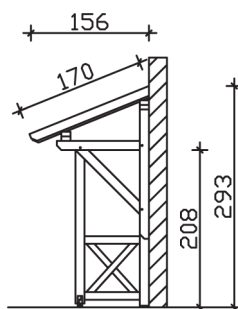

▶ Massive Konstruktion aus Konstruktionsvollholz (KVH-Fichte)

242 X 156 cm

## Paderborn

- ▶ Ständer 12 x 12 cm
- ▶ Pfetten 12 x 12 cm
- ▶ Sparren 6 x 12 cm
- ▶ 20 mm Dachschalung

► Datenblatt / Baubeschreibung		Paderborn 242 x 156cm
<b>Material</b>		KVH
<b>Farbbehandlung</b>		Lasiert in Weiß
<b>Pfostenstärke</b>		12 x 12 cm
<b>Breite</b>		242 cm
<b>Tiefe</b>		156 cm
<b>Dachfläche</b>		4,11 m <sup>2</sup>
<b>Dachneigung</b>		22 °
<b>Material Dacheindeckung</b>		Dachschalung
<b>Dachstärke</b>		20 mm
<b>Montageart</b>		Wandanbau
<b>Gesamthöhe hinten</b>		293 cm
<b>Gesamthöhe vorne</b>		220 cm
<b>Durchgangshöhe vorne</b>		208 cm
<b>Pfostenabstand Breite</b>		200 cm

<b>Oberfläche Holz</b>	21,6 m <sup>2</sup>
<b>Im Lieferumfang enthalten</b>	-
<b>Nicht im Lieferumfang enthalten</b>	Dübel für die Wandmontage und Wandanschlussprofil
<b>Verpackung</b>	Paket 1: B 120 cm x L 275 cm x H 35 cm Gewicht 207,000 kg
<b>Artikelnummer</b>	206131-11-31
<b>EAN-Nummer</b>	4018211017287
<b>Lieferhinweis</b>	Für die Anlieferung muss die Zufahrt für 40 t-LKW möglich sein! Die Anlieferung erfolgt frei Bordsteinkante (Festland Deutschland).
<b>Garantie</b>	5 Jahre gemäß unseren Garantiebedingungen

## Paderborn 242 X 156cm

Ansicht vorne

Ansicht Seite

Grundriss

**Paderborn 242 X 156cm**  
 Schnitte und Ansichten Maßstab 1:100