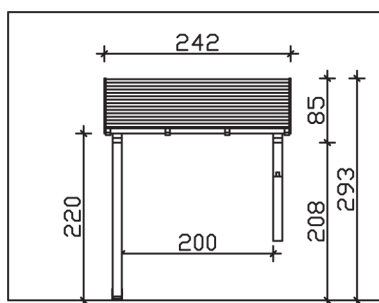

▶ Massive Konstruktion aus Konstruktionsvollholz (KVH-Fichte)

242 X 156 cm

## Paderborn

- ▶ Ständer 12 x 12 cm
- ▶ Pfetten 12 x 12 cm
- ▶ Sparren 6 x 12 cm
- ▶ 20 mm Dachschalung

► Datenblatt / Baubeschreibung		Paderborn 242 x 156cm
<b>Material</b>		KVH
<b>Farbbehandlung</b>		Lasiert in Weiß
<b>Pfostenstärke</b>		12 x 12 cm
<b>Breite</b>		242 cm
<b>Tiefe</b>		156 cm
<b>Dachfläche</b>		4,11 m <sup>2</sup>
<b>Dachneigung</b>		22 °
<b>Material Dacheindeckung</b>		Dachschalung
<b>Dachstärke</b>		20 mm
<b>Montageart</b>		Wandanbau
<b>Gesamthöhe hinten</b>		293 cm
<b>Gesamthöhe vorne</b>		220 cm
<b>Durchgangshöhe vorne</b>		208 cm
<b>Pfostenabstand Breite</b>		200 cm

<b>Oberfläche Holz</b>	21,6 m <sup>2</sup>
<b>Im Lieferumfang enthalten</b>	-
<b>Nicht im Lieferumfang enthalten</b>	Dübel für die Wandmontage und Wandanschlussprofil
<b>Verpackung</b>	Paket 1: B 120 cm x L 275 cm x H 35 cm Gewicht 207,000 kg
<b>Artikelnummer</b>	206131-11-31
<b>EAN-Nummer</b>	4018211017287
<b>Lieferhinweis</b>	Für die Anlieferung muss die Zufahrt für 40 t-LKW möglich sein! Die Anlieferung erfolgt frei Bordsteinkante (Festland Deutschland).
<b>Garantie</b>	5 Jahre gemäß unseren Garantiebedingungen

## Paderborn 242 X 156cm

Ansicht vorne

Ansicht Seite

Grundriss

**Paderborn 242 X 156cm**  
 Schnitte und Ansichten Maßstab 1:100