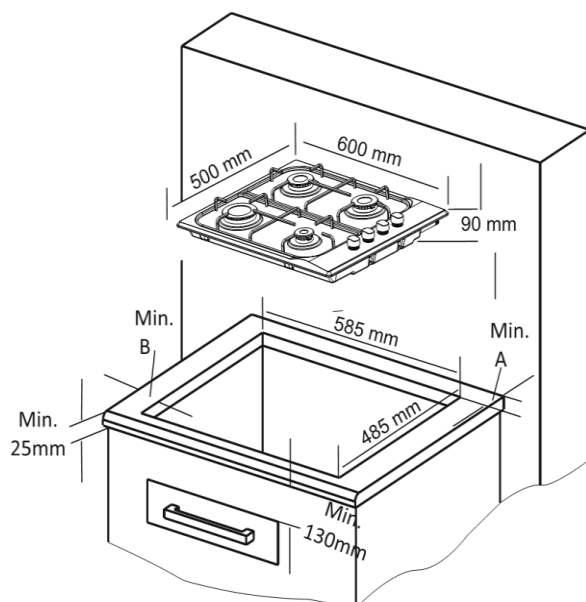

GKM4.1

technische Daten	Geräteart	Gaskochfeld	
	Bedienpanel	Knebel	
	Material Kochfeld	Edelstahl	
	Anzahl Kochfelder	4	
	Leistung der einzelnen Felder	1,75 - 2,85 kW	
	Gesamtleistung	7,4 kw	
	Eingangsspannung	220-230 V	
	Frequenz	50Hz	
	Kabellänge	110 cm	
	Freigabe mit beiliegenden Düsen für folgende Länder	Deutschland, Österreich, Schweiz, Belgien, Polen, Frankreich, Spanien (weitere Länder auf Anfrage)	
	Elektrische Einhandzündung	ja	
	Abmessungen Aussägung B x T in cm	58,50 x 48,50	
	Einbautiefe in cm	6,00	
	Logistik	Produktmaße Kochfeld H X B X T in cm	9,00 x 60,00 x 50,00
Verpackungsmaße Kochfeld H x B x T in cm		14,00 x 61,50 x 57,00	
Nettogewicht / Bruttogewicht Kochfeld		9,40 Kg	10,50 Kg
Containermenge / Truck		1225	1545
Service Operatec / Umtausch		2 Jahre	—
Artikelnummer		23175	
EAN-Code		4030608231755	
UVP	199 €		